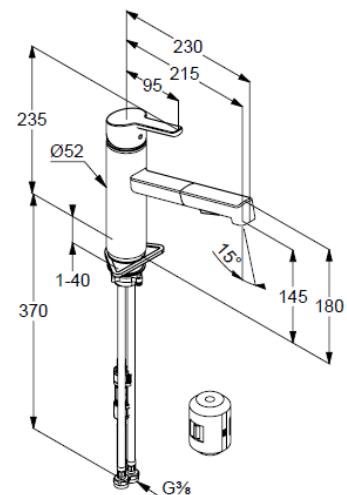

Technische Daten/ Technical Data

KLUDI M3
Spültisch-Armatur
DN 15

Artikel- Nr.: 585810575

Oberfläche:
05 Chrom

Artikeltext
Hersteller KLUDI GmbH & Co. KG
Typ: KLUDI M3
Spültisch-Armatur
Artikel- Nr.: 585810575

Spültisch-Armatur
Einhebelmischer
1-Loch Montage
herausziehbare Geschirrbrause
autom. Umstellung: Brause/Strahlregler
Schnellkupplung
geschlossener Hebel, Metall
Strahlregler M24
eigensicher gegen Rückfließen
Keramik-Kartusche
Durchflussmenge bei 3 bar 9 l/min.
schwenkbarer Auslauf (110°)
flexible Druckschläuche G3/8 DVGW zugelassen
Schaftbefestigung

Produktabbildung/ Product picture

Maßzeichnung/ Dimensional drawing

Durchfluss/ Flow rate