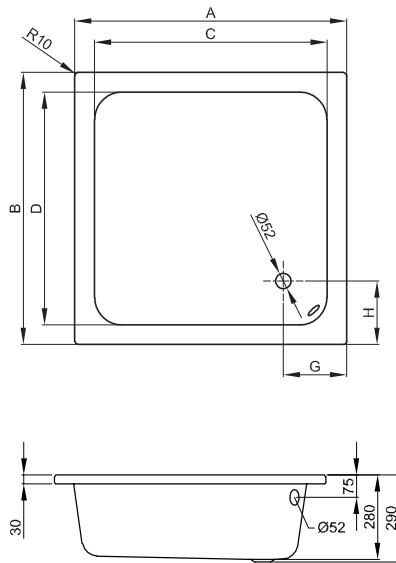

BetteDelta 800 mm - 900 mm

BETTE

Abmessung

Bestell-Nr.	Maße in mm	A	B	C	D	G	H
5660	800 x 750 x 280	800	750	670	620	210	210
5810	800 x 800 x 280	800	800	670	670	210	210
5740	900 x 700 x 280	900	700	770	570	210	210
5760	900 x 750 x 280	900	750	770	620	210	210
5960	900 x 800 x 280	900	800	770	670	210	210
5910	900 x 900 x 280	900	900	770	770	210	210