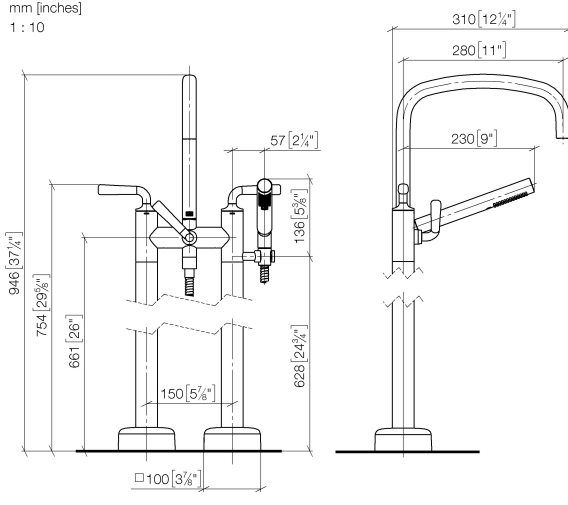

COYA Wannen-Zweilochbatterie für freistehende Montage mit Handbrausegarnitur - Dark Brass gebürstet (PVD)

COYA

25 943 414 Produktversion ab 01.01.2026

- Auslauf: runder luftangereicherter Strahl
- Durchfluss max. 24,6 l/min bei 3 bar Fließdruck
- Handbrause: COMPACT RAIN, Durchfluss max. 6,8 l/min (bei 3 Bar)
- Handbrause mit Antikalk-System
- Ausladung 280 mm
- schwenkbarer Auslauf 360°
- Drehumstellung Wanne/Brause
- Höhe gesamt 946 mm
- Höhe Standrohre 661 mm
- Höhe bis Luftsprudler 834 mm
- Schubrosetten Ø 100 mm
- Stichmaß 150 mm
- Metallbrauseschlauch 1250 mm mit integriertem Verdrehschutz
- schwenkbarer Brausehalter am rechten Standfuß

COYA Wannen-Zweilochbatterie für freistehende Montage mit Handbrausegarnitur - Dark Brass gebürstet (PVD)

COYA

25 943 414 Produktversion ab 01.01.2026

mm [inches]
1 : 10

Durchflussdiagramm

Codes & Standards