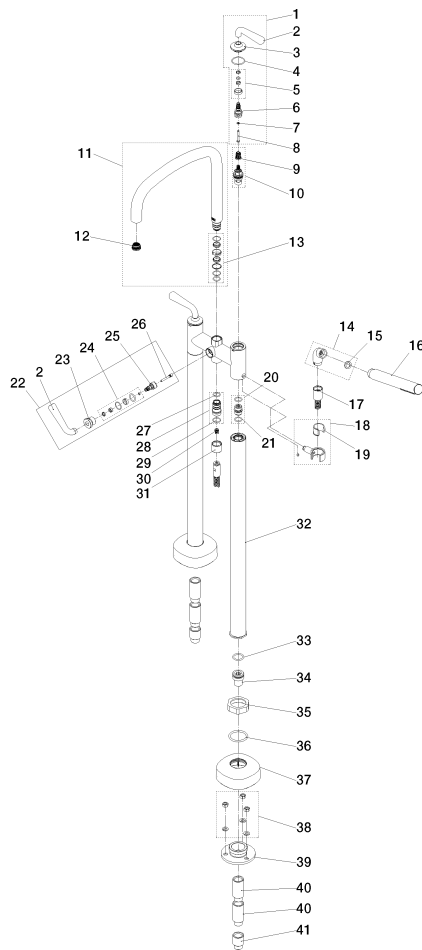

**COYA Wannen-Zweilochbatterie für freistehende Montage mit
Handbrausegarnitur - Dark Brass gebürstet (PVD)**

COYA

25 943 414 Produktversion ab 01.01.2026

Ersatzteile für die
anderen
Oberflächenvarianten
finden Sie hier:
Chrom

COYA Wannen-Zweilochbatterie für freistehende Montage mit Handbrausegarnitur - Dark Brass gebürstet (PVD)

COYA

25 943 414 Produktversion ab 01.01.2026

Ersatzteilstückliste

Nr.	Artikelnummer	Benennung	Verbaumenge	Lieferzeit
6	09 29 06 120 90	Spindel für Griffaufnahme Ø 20 x 38 mm -	2,00	2
32	90 28 22 480 00-39	Standanschluss 590 mm - Dark Brass gebürstet (PVD)	2,00	30
29	09 14 10 096 90	O-Ring EPDM 70 17,0 x 1,5 mm -	3,00	2
36	09 14 10 041 90	O-Ring 39,0 x 4,0 mm -	2,00	2
2	90 20 40 001 02-39	Hebel - Dark Brass gebürstet (PVD)	3,00	30
19	90 18 40 035 00 90	Hülse -	1,00	2
23	90 24 03 544 00-39	Überwurfmutter - Dark Brass gebürstet (PVD)	1,00	30
30	09 23 01 131 90	Rückflussverhinderer ohne Begrenzung Ø 10 x 10,5 mm -	1,00	2
33	09 14 10 081 90	O-Ring EPDM 70 22,0 x 3,0 mm -	2,00	2
39	09 30 11 130-07	Flansch für Bodenabbindung Ø 84 x 25 mm - roh vernickelt	2,00	30
4	09 14 10 137 90	O-Ring EPDM 70 29,0 x 2,0 mm -	2,00	2
3	09 27 80 017-39	Rosette Ø 38 x 19 mm - Dark Brass gebürstet (PVD)	2,00	60
20	90 29 05 037 00 90	Nippel Doppelnippel -	2,00	2
21	90 14 10 055 00 90	O-Ring EPDM 70 15,0 x 2,0 mm -	4,00	2
27	90 14 10 033 00 90	O-Ring EPDM 70 14,5 x 2,0 mm -	4,00	2
5	90 14 15 028 00 90	Ringsatz -	2,00	2
9	90 12 12 002 00 90	Rastbuchse , weiß Ø 15 x 12 mm -	2,00	2
7	09 30 11 194 90	Sicherungsscheibe Typ S Ø 7 x 1 mm -	2,00	2
13	90 28 10 172 00 90	Ringsatz -	1,00	2
31	09 21 02 143-39	Haube Ø 24,7 x 20 mm - Dark Brass gebürstet (PVD)	1,00	60
34	09 24 03 094-07	Anschluss Ø 28 x 34 mm - roh vernickelt	2,00	30
35	09 23 30 040-07	Befestigung Mutter M45 x 1,5 - roh vernickelt	2,00	30
26	90 30 30 201 00 90	Schraube mit O-Ring für Auslauf -	1,00	2
25	90 15 01 136 00 90	Exzenterbetätigung für Umstellung -	1,00	2
14	04 24 04 189 00-39	Bogen 20° 55 x 40 x 23 mm - Dark Brass gebürstet (PVD)	1,00	60
28	90 24 03 543 00 90	Nippel für Brause -	1,00	2
8	09 30 30 158 90	Befestigung Zylinderschraube mit Innensechskant niedriger Kopf M4 x 30 mm -	2,00	2
11	90 28 22 073 00-39	Auslauf 280mm - Dark Brass gebürstet (PVD)	1,00	30
22	90 20 40 001 07-39	Griff komplett - Dark Brass gebürstet (PVD)	1,00	30
12	09 29 03 124 90	Luftsprudlereinsatz M21,5x1 25,2 l/min. -	1,00	2
15	90 14 20 002 00 90	Dichtung 18,5 x 12,0 x 2,0 mm -	1,00	2
38	04 23 10 023 00 90	Befestigung für Standrohr -	1,00	2
41	09 24 03 080 90	Verlängerung 1/2" x 25 mm -	2,00	2
18	90 17 20 028 01-39	Brausehalter - Dark Brass gebürstet (PVD)	1,00	30
17	90 30 02 072 00-39	Metall-Brauseschlauch 1/2" x 3/8" x 1250 mm - Dark Brass gebürstet (PVD)	1,00	30
10	90 90 03 131 00 90	Oberteil , rechtsschließend 1/2" -	2,00	2
1	90 20 40 001 10-39	Griff komplett - Dark Brass gebürstet (PVD)	2,00	30
16	90 12 11 140 41-39	Stabhandbrause 6,8 l/min - Dark Brass gebürstet (PVD)	1,00	-
Ersatzteil nicht mehr bestellbar, bitte bestellen Sie den Nachfolgeartikel				
40	09 24 03 081 10 90	Verlängerung 1/2" x 50 mm -	4,00	2
24	90 14 10 216 00 90	Ringsatz -	1,00	2
37	90 27 40 011 00-39	Rosette 100 x 100mm - Dark Brass gebürstet (PVD)	2,00	30