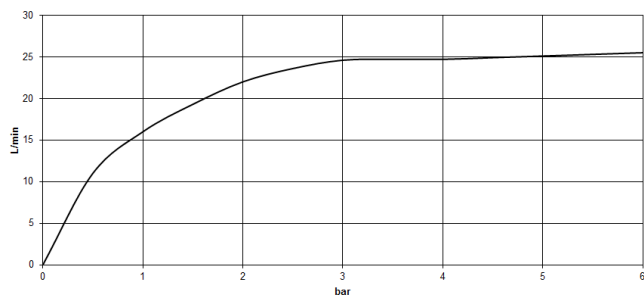

COYA Wannen-Zweilochbatterie für freistehende Montage mit Handbrausegarnitur - Dark Brass gebürstet (PVD)

COYA

25 943 414 Produktversion ab 01.01.2026

mm [inches]
1 : 10

Durchflussdiagramm

Codes & Standards