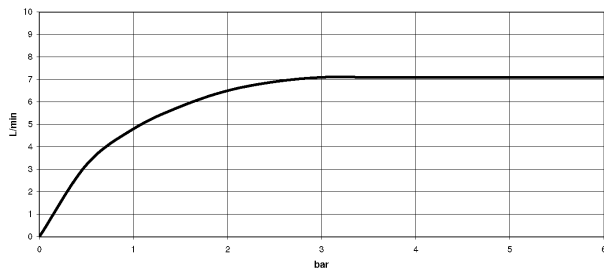

Waschtisch - Tara.

Waschtisch-Wandbatterie ohne Ablaufgarnitur - chrom

Artikelnummer: 36 712 892-00

Durchflussdiagramm