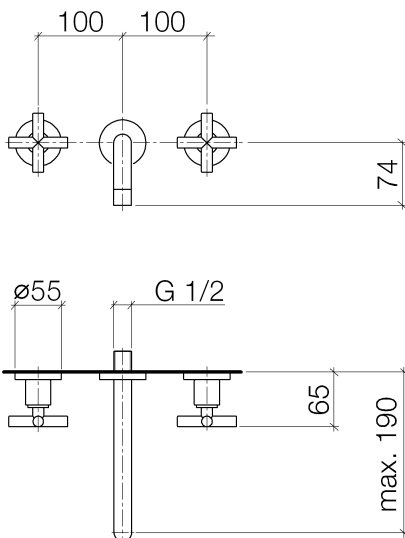

Waschtisch - Tara.

Waschtisch-Wandbatterie ohne Ablaufgarnitur - chrom

Artikelnummer: 36 712 892-00

- Ausladung 190 mm
- starrer Auslauf
- runder luftangereicherter Strahl
- Bohrungsdurchmesser Seitenventil 40 mm
- Bohrungsdurchmesser Auslauf 40 mm
- Rosette Ø 55 mm
- Durchfluss max. 7 l/min
- bleifrei
- Armaturengruppe nach DIN 4109: 1

chrom

Zu diesem Artikel wird Zubehör benötigt.

Maßzeichnung

Alle Angaben in mm / inch = mm x 0,0394

Waschtisch - Tara.

Waschtisch-Wandbatterie ohne Ablaufgarnitur - chrom

Artikelnummer: 36 712 892-00

### Durchflussdiagramm

Waschtisch - Tara.

Waschtisch-Wandbatterie ohne Ablaufgarnitur - chrom

Artikelnummer: 36 712 892-00

Weitere Oberflächenvarianten

platin matt

36 712 892-06

platin