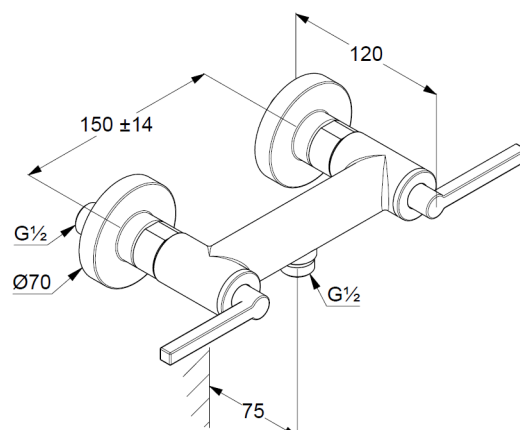

Artikeltext

Hersteller KLUDI GmbH & Co. KG

Typ: KLUDI NOVA FONTE

Brause-Armatur

Artikel- Nr.: 20710N515

Brause-Armatur

2-Griffarmatur

Wandmontage

Flügelgriff, Metall

eigensicher gegen Rückfließen

Brauseabgang G1/2

Keramik Oberteil 90° (rechts/links)

Durchflussmenge bei 3 bar 21 l/min.

S-Anschlüsse G1/2 x G3/4

Produktabbildung/ Product picture

Maßzeichnung/ Dimensional drawing