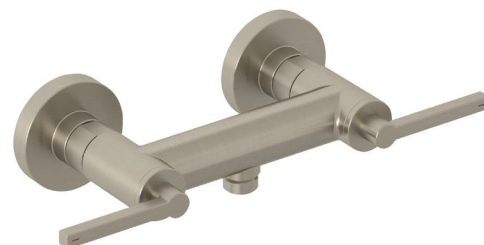

Technische Daten/ Technical Data

KLUDI NOVA FONTE

Brause-Armatur

DN 15

Stil: Puristic

Artikel- Nr.: 20710N515

Oberfläche:

N5 Stainless Brushed Nickel PVD

Artikeltext

Hersteller KLUDI GmbH & Co. KG

Typ: KLUDI NOVA FONTE

Brause-Armatur

Artikel- Nr.: 20710N515

Brause-Armatur

2-Griffarmatur

Wandmontage

Flügelgriff, Metall

eigensicher gegen Rückfließen

Brauseabgang G1/2

Keramik Oberteil 90° (rechts/links)

Durchflussmenge bei 3 bar 21 l/min.

S-Anschlüsse G1/2 x G3/4

Produktabbildung/ Product picture

Maßzeichnung/ Dimensional drawing