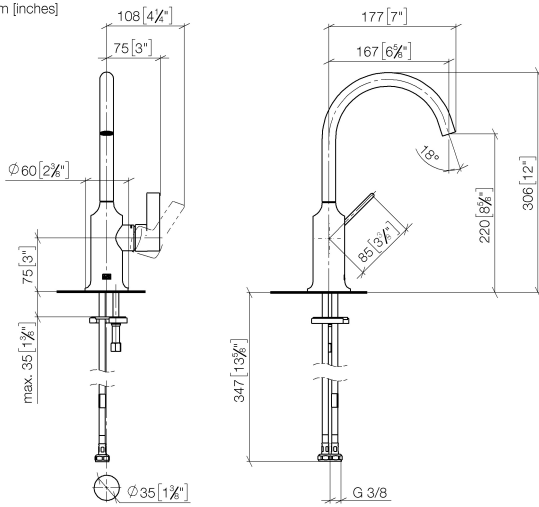

**VAIA Waschtisch-Einhandbatterie ohne Ablaufgarnitur - Dark Bronze gebürstet (PVD)**

VAIA

33 521 809

- Ausladung 167 mm
- schwenkbarer Auslauf 360°
- runder luftangereicherter Strahl
- Armaturenhöhe 306 mm
- Höhe bis Luftsprudler 220 mm
- Bohrungsdurchmesser 35 mm
- 2x Druckschlauch M 8 x 1 eingeschraubt, dichtheitsgeprüft
- Durchfluss max. 5,7 l/min
- bleifrei
- Dieses Produkt leistet einen Beitrag zur Erfüllung der Vorgaben von nachhaltigen Gebäudezertifizierungen, z.B. LEED®, BREEAM®, DGNB

	Dark Bronze gebürstet (PVD)	33 521 809-43
	Chrom	33 521 809-00
	Platin gebürstet	33 521 809-06
	Platin	33 521 809-08
	Dark Chrome	33 521 809-19
	Light Gold gebürstet (PVD)	33 521 809-27
	Messing gebürstet (23kt Gold)	33 521 809-28
	Gold gebürstet (PVD)	33 521 809-37
	Dark Brass gebürstet (PVD)	33 521 809-39
	Bronze gebürstet (PVD)	33 521 809-42
	Champagne gebürstet (22kt Gold)	33 521 809-46
	Champagne (22kt Gold)	33 521 809-47
	Dark Platin gebürstet	33 521 809-99

33 521 809  
mm [inches]

**Durchflussdiagramm**

**Codes & Standards**

DIN 4109

Executive Order  
no. 1007

ISO 3822

Scottish Water  
Byelaws

UK Water Supply  
Regulations