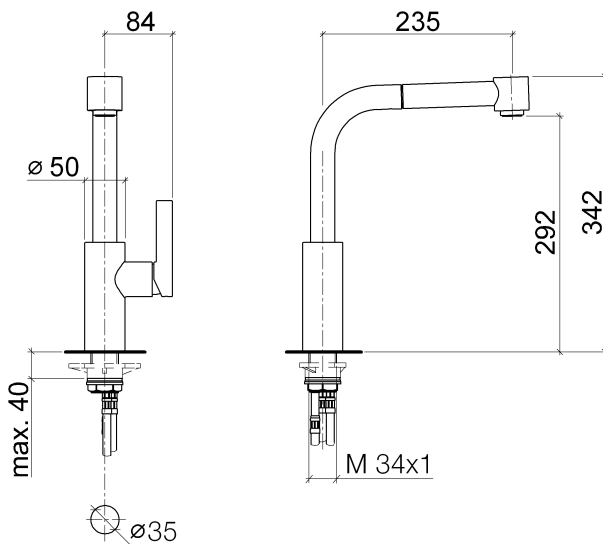

Küche - Elio

Einhebelmischer Pull-out mit Brausefunktion - chrom

Artikelnummer: 33 870 790-00

- Ausladung 235 mm
- schwenkbarer Auslauf 360°
- Luftangereicherter Strahl und Brausestrahl
- Armaturenhöhe 342 mm
- Höhe bis Luftsprudler 292 mm
- Bohrungsdurchmesser 35 mm
- gewebeumflossener Brauseschlauch 1500 mm
- Durchfluss max. 8 l/min bei 3 bar Fließdruck
- bleifrei
- Armaturengruppe nach DIN 4109: 1
- Eigensicher gegen Rückfließen.

chrom

Maßzeichnung

Alle Angaben in mm / inch = mm x 0,0394

Küche - Elio
Einhebelmischer Pull-out mit Brausefunktion - chrom
Artikelnummer: 33 870 790-00

Durchflussdiagramm

Küche - Elio

Einhebelmischer Pull-out mit Brausefunktion - chrom

Artikelnummer: 33 870 790-00

Weitere Oberflächenvarianten

platin matt

33 870 790-06

platin

33 870 790-08

messing gebürstet

33 870 790-28