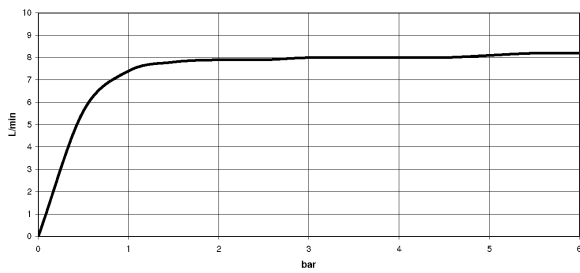

Küche - Elio

Einhebelmischer Pull-out mit Brausefunktion - chrom

Artikelnummer: 33 870 790-00

- Ausladung 235 mm
- schwenkbarer Auslauf 360°
- Luftangereicherter Strahl und Brausestrahl
- Armaturenhöhe 342 mm
- Höhe bis Luftsprudler 292 mm
- Bohrungsdurchmesser 35 mm
- gewebeumflossener Brauseschlauch 1500 mm
- Durchfluss max. 8 l/min bei 3 bar Fließdruck
- bleifrei
- Armaturengruppe nach DIN 4109: 1
- Eigensicher gegen Rückfließen.

chrom

Maßzeichnung

Alle Angaben in mm / inch = mm x 0,0394

Küche - Elio
Einhebelmischer Pull-out mit Brausefunktion - chrom
Artikelnummer: 33 870 790-00

Durchflussdiagramm

Küche - Elio

Einhebelmischer Pull-out mit Brausefunktion - chrom