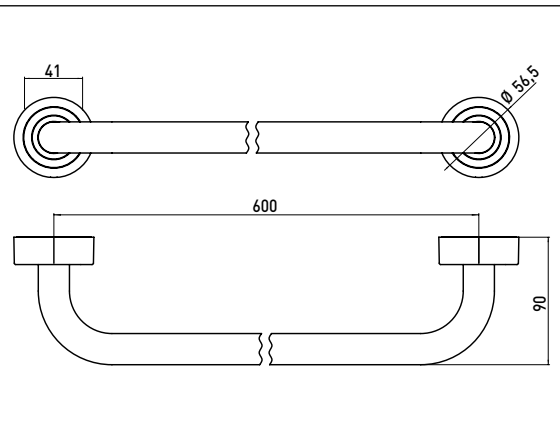

PRODUKTINFORMATION

Badetuchhalter chrom

Art.-Nr.0760 001 60

600 mm