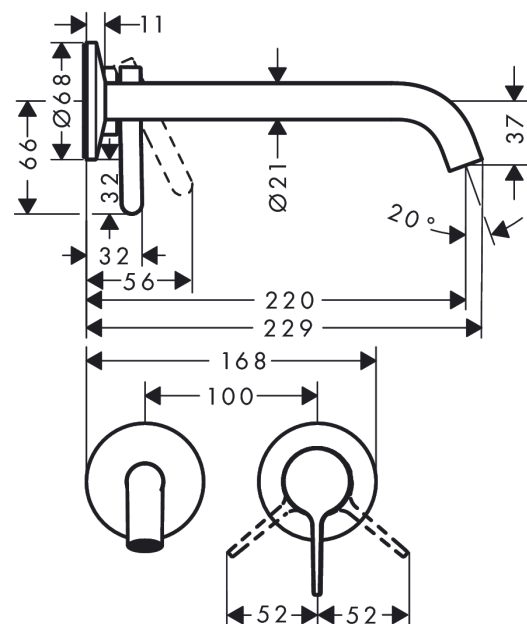

AXOR One

Einhebel-Waschtischmischer Unterputz für Wandmontage mit Hebelgriff und Auslauf 220 mm
 Oberfläche: Polished Black Chrome Artikelnummer: 48120330

Beschreibung

Merkmale

- besteht aus: Einhebel-Waschtischmischer Unterputz für Wandmontage, Ablaufgarnitur
- Ausladung: 220 mm
- Griffvariante: Hebel
- Strahlart: Normalstrahl
- Maximale Durchflussmenge bei 3 bar: 5 l/min
- Keramikmischsystem
- Temperaturbegrenzung einstellbar
- unverschliessbare Ablaufgarnitur
- Griff rechts oder links positionierbar, abhängig von der Installation des Grundkörpers

Artikeldetails

TEAM-Nr. 757500.283
 Preis exkl. MwSt. 675.00 CHF

Technologie

Designpreise

Zertifikate / Nachhaltigkeit

Produktabbildung

Maßzeichnung

AXOR One

Einhebel-Waschtismischer Unterputz für Wandmontage mit Hebelgriff und Auslauf 220 mm

Oberfläche: **Polished Black Chrome**

Artikelnummer: **48120330**

Durchflussdiagramm