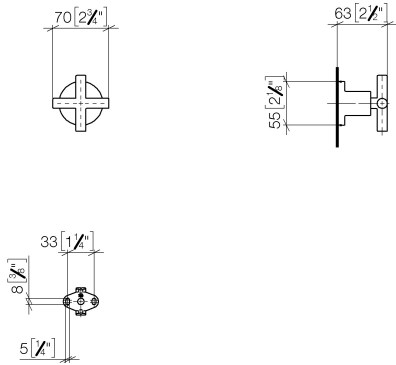

83 251 892

- Breite 70 mm
- Rosette Ø 55 mm
- Ausladung 64 mm

Passt zu TARA

	Messing (23kt Gold)	83 251 892-09
	Chrom	83 251 892-00
	Platin gebürstet	83 251 892-06
	Platin	83 251 892-08
	Dark Chrome	83 251 892-19
	Messing gebürstet (23kt Gold)	83 251 892-28
	Schwarz matt	83 251 892-33
	Bronze gebürstet	83 251 892-42
	Champagne gebürstet (22kt Gold)	83 251 892-46
	Champagne (22kt Gold)	83 251 892-47
	Chrom gebürstet (Edelstahl-Look)	83 251 892-93
	Dark Platinum gebürstet	83 251 892-99

83 251 892

mm [inches]

Haken - Messing (23kt Gold)

TARA

83 251 892

Haken - Messing (23kt Gold)

TARA

83 251 892