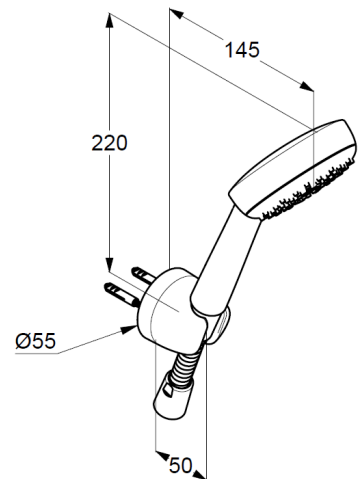

Handbrause 1 S
mit einer Strahlart
mit Kalkschnellreinigung
Anschlussgewinde G 1/2"
Siebdichtung

Brauseschlauch
kunststoffummantelt
mit Metalleffekt
mit konischen Muttern
G 1/2 x G 1/2 x 1250 mm

Wand-Brausehalter
für Brauseschläuche mit konischer Mutter
mit Befestigungsmaterial
zur starren Wandmontage

Produktabbildung

Maßzeichnung

Durchflussdiagramm