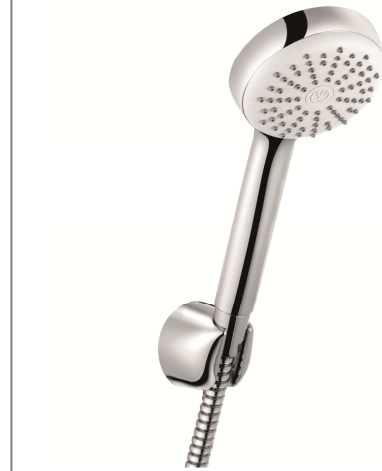

Technische Daten

KLUDI LOGO
Wannen Brause- Set 1 S
DN 15

Artikel- Nr.:
6801005-00

Oberfläche:
05 chrom

Artikeltext
Hersteller KLUDI GmbH & Co. KG
Typ: KLUDI LOGO
Wannen Brause- Set 1 S DN 15
Artikel- Nr.: 6801005-00

Handbrause 1 S
mit einer Strahlart
mit Kalkschnellreinigung
Anschlussgewinde G 1/2"
Siebdichtung

Brauseschlauch
kunststoffummantelt
mit Metalleffekt
mit konischen Muttern
G 1/2 x G 1/2 x 1250 mm

Wand-Brausehalter
für Brauseschläuche mit konischer Mutter
mit Befestigungsmaterial
zur starren Wandmontage

Produktabbildung