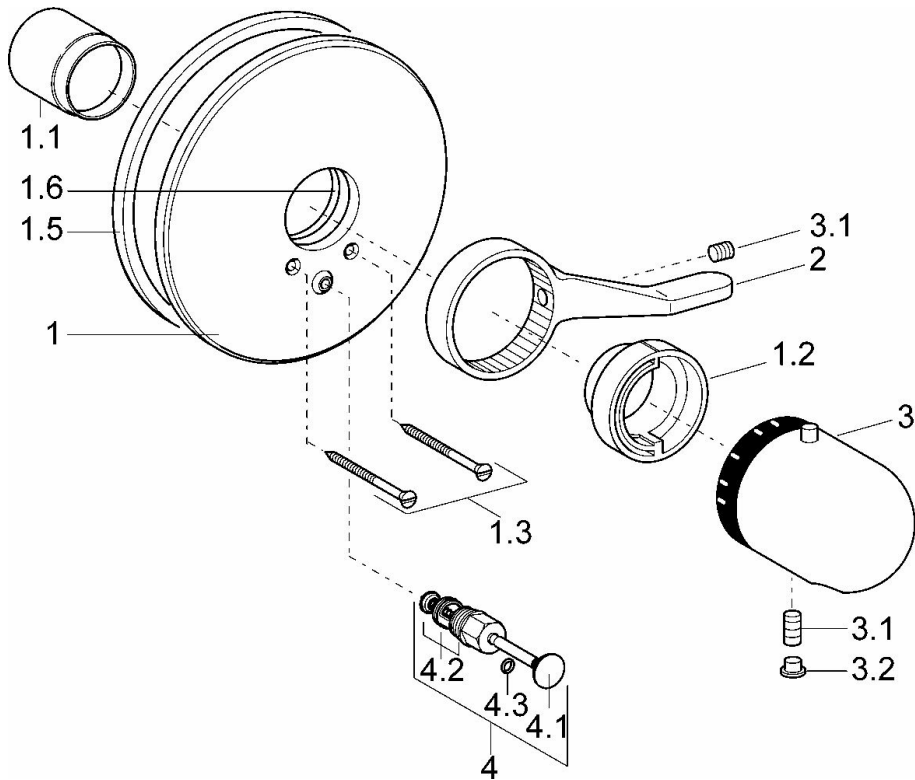

EAN: 4015474078161
static.hansa.com/08629175

- Wanne & Dusche
- Thermostat, Fertigmontageset
- Wandmontage für Unterputz-Einbaukörper
- Chrom
- Temperatureinstellgriff
- Zugumsteller, Automatische Rückstellung
- Sicherheitssperre gegen Verbrühen bei 38°C, Temperaturbegrenzer
- Roundwallrosette, CoverPlateFixedWithScrews
- Renovierungslösung für bereits installierte Unterputzkörper

Technische Daten

Technische Eigenschaften

Warmwasserversorgung	max. +80°C
Arbeitsdruck	1-10 bar

Vorschriften

EN Standard	EN 1111
-------------	----------------

Ersatzteile

SP08629175

	Name	Art.-Nr.
1	Abdeckplatte, d 205 mm	59911967
1	Rosette Weiss Ausgelaufen	59911968
1.1	Abdeckkappe Weiss Ausgelaufen	59911572
1.1	Abdeckkappe	59911570
1.1	Abdeckkappe Gold Ausgelaufen	59911575
1.2	Temperatur-Anschlagring	59906355
1.2	Temperaturanschlag Gold Ausgelaufen	59905713
1.3	Schraube, M5x65	59904847
1.3	Schraube, M5x65 Weiss Ausgelaufen	59906672
1.3	Schraube, M5x65 Gold Ausgelaufen	59904849
1.4	Führungsstück	59904846
1.5	Gummidichtung	59912232
1.6	O-Ring, 55x2	59912543
2	Hebel	59905722
2	Hebel Weiss Ausgelaufen	59906138
3	Temperatur-Wählgriff Weiss Ausgelaufen	59910306
3	Temperatureinstellgriff	59910304
3.1	Schraube, M6x9.5	59901609
3.2	Blindstopfen	59911840
3.3	Anschlagstift	59912005
4	Umstellung Weiss Ausgelaufen	59910901
4	Umsteller, automatisch Gold Ausgelaufen	59906392
4	Umsteller, automatisch	59910900
4.2	Dichtungsset	59904791
4.3	O-Ring, d 4x1	59902331
N.I.	Verlängerungssatz, 35 mm	59911438