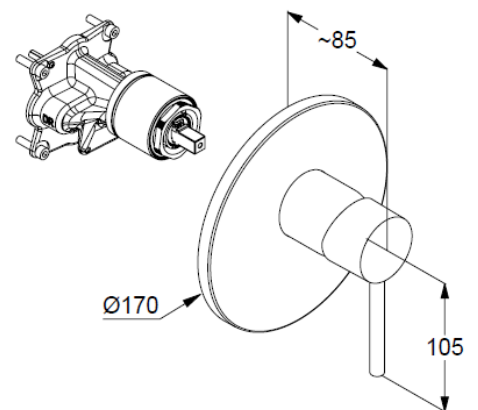

Technische Daten/ Technical Data

KLUDI BOZZ

Unterputz-Brause-Einhandmischer

Artikel- Nr.:

386555376

Oberfläche:

53 mattweiß

Artikeltext

Wandmontage

Feinbau-Set mit Funktionseinheit

geschlossener Hebel, Metall

Keramik-Kartusche mit Heißwasserbegrenzung

Durchflussmenge bei 3 bar 25 l/min.

Produktabbildung/ Product picture

Maßzeichnung/ Dimensional drawing