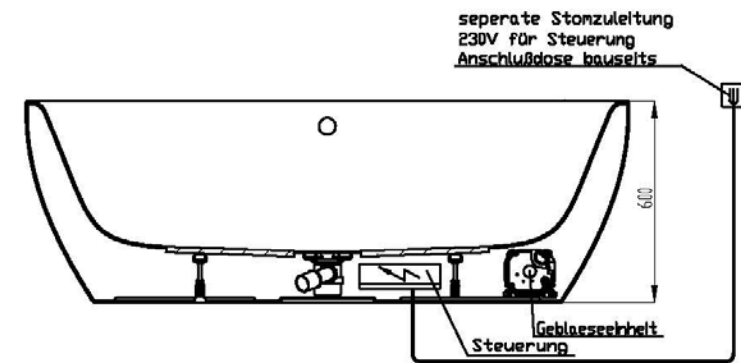

# iSENSI

Wannenrandtastatur

Superflache Airdüse

LED-Unterwasserscheinwerfer