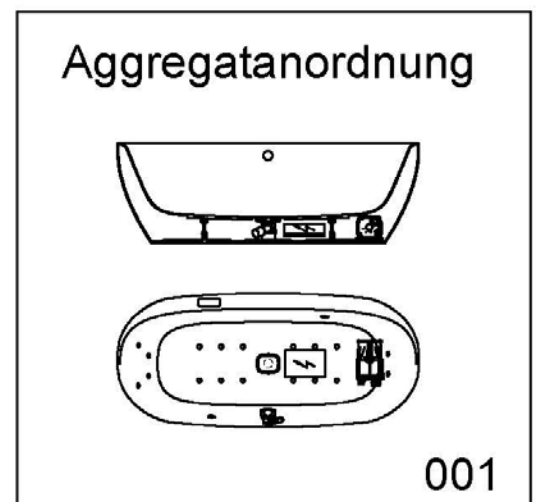

**Artikelbeschreibung:**

Whirlen ist weit mehr als aufgewirbeltes Wasser. Das unbeschwert Whirlvergnügen wird erst durch HOESCH Düsenteknik möglich. Das Whirlsystem iSensi unterstützt Ihr Wohlbefinden mit einer erstaunlichen Bandbreite unterschiedlichster Wirkungen – von entspannend bis gesundheitsfördernd. Whirlsystem iSensi: das prickelnde Champagner – Erlebnis. Über viele kleine Düsen im Wannenboden strömt vorgewärmte Luft ins Wasser – eine traumhaft sanfte Massage für den ganzen Körper. Die Düsen sind flach am Wannenboden angebracht und stören deshalb weder im Sitzen noch im Liegen. Der Luftwirbel lässt sich individuell steuern. Für sinnliche Atmosphäre sorgen 2 bunte Unterwasserscheinwerfer mit Farblichtwechsler.

# iSENSI

Wannenrandtastatur

Superflache Airdüse

LED-Unterwasserscheinwerfer