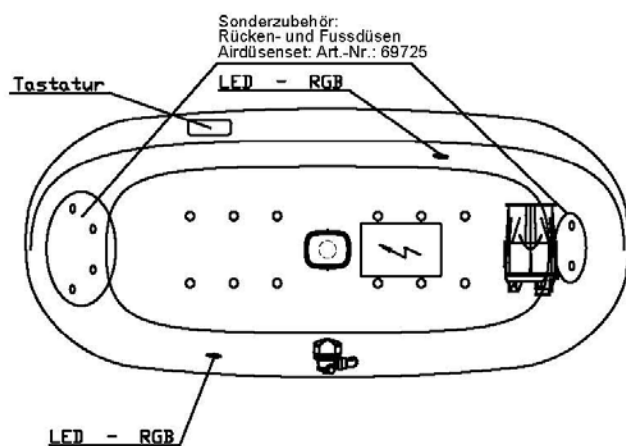

**Artikelbeschreibung:**

Whirlen ist weit mehr als aufgewirbeltes Wasser. Das unbeschwert Whirlvergnügen wird erst durch HOESCH Düsenteknik möglich. Das Whirlsystem iSensi unterstützt Ihr Wohlbefinden mit einer erstaunlichen Bandbreite unterschiedlichster Wirkungen – von entspannend bis gesundheitsfördernd. Whirlsystem iSensi: das prickelnde Champagner – Erlebnis. Über viele kleine Düsen im Wannenboden strömt vorgewärmte Luft ins Wasser – eine traumhaft sanfte Massage für den ganzen Körper. Die Düsen sind flach am Wannenboden angebracht und stören deshalb weder im Sitzen noch im Liegen. Der Luftwirbel lässt sich individuell steuern. Für sinnliche Atmosphäre sorgen 2 bunte Unterwasserscheinwerfer mit Farblichtwechsler.

# iSENSI

Wannenrandtastatur

Superflache Airdüse

LED-Unterwasserscheinwerfer

## GRUNDAUSSTATTUNG

- 12-14 Air-Düsen, (modellabhängig)
- 2 LED-RGB Ø 60 mm inkl. Ansteuerautomatik mit automatischem Farblichtwechsler
- Gebläse 400W regelbar
- Wannenrandtastatur
- HOESCH Steuerung 230 V, 50/60 Hz
- Komplett installiertes Rohrleitungssystem
- Sichtbare Einbauteile verchromt