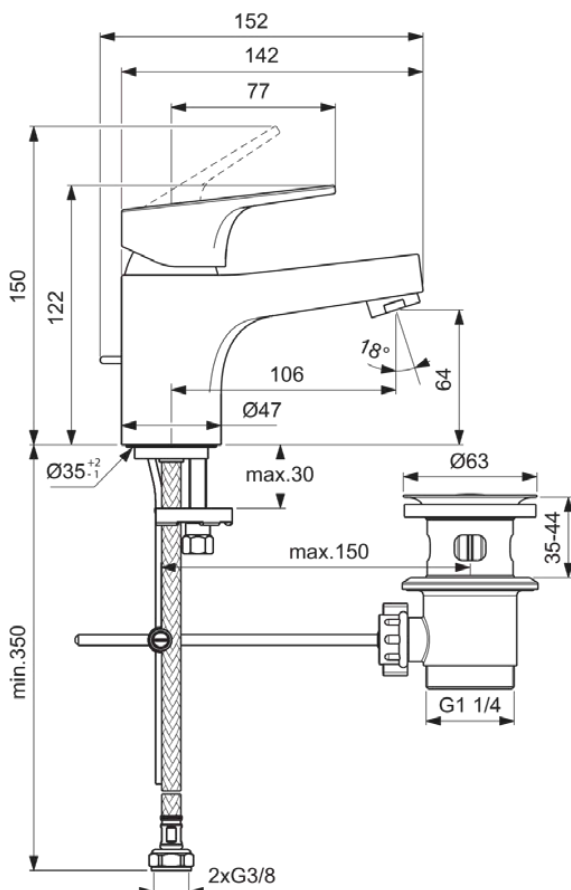

CERABASE

BD393AA

CERABASE | Waschtischarmatur 47x152x150 mm in chrom, 3.8 l/min (3 bar), mit Ablaufgarnitur | EasyFix, Click-Technologie, FirmaFlow, SmartShine Oberfläche

Bild & Zeichnung

Allgemeine Informationen

Produktkategorie:	Waschtischarmaturen
Produktart:	Waschtischarmatur
Marke:	Ideal Standard
Kollektion:	CERABASE
Designer:	Palomba Serafini Associati
Colour:	AA - Chrom
Oberflächenveredelung:	glänzend
Höhe (mm):	150
Breite (mm):	47
Ausladung (mm):	152
Befestigungsart:	EasyFix
Nettogewicht (kg):	1.24
EAN Code:	3800861114321

Normen: EN 248 | DIN 4109-1 | EN 817

Produktspezifikationen

Anzahl der Griffe:	1
BlueStart Technologie:	Nein
Farbcode:	AA
Farbbeschreibung:	chrom
Cool Body Technologie:	Nein
Easy-Fix Technologie:	Ja
FirmaFlow Kartusche:	Ja
Griffposition:	Oben
Mit Kettenöse:	Nein
Integrierte Elektronik:	Nein
Niederdruckmodell:	Nein
Maximaler Durchfluss bei 3 bar (l/min):	3.8
Maximaler Durchfluss bei 3 bar (l/min) für alle Auslässe:	3.8
Durchfluss bei 3 bar (l) - Auslauf:	3.8
PVD Technologie:	Nein

CERABASE

BD393AA

CERABASE | Waschtischarmatur 47x152x150 mm in chrom, 3.8 l/min (3 bar), mit Ablaufgarnitur | EasyFix, Click-Technologie, FirmaFlow, SmartShine Oberfläche

Produktspezifikationen

Smartshine:	Ja
Auslaufart:	Starr
Auslaufart:	Gegossener Körper
Oberflächenschutz:	verchromt
Oberflächenveredelung:	glänzend
Strahlreglerart:	Luftsprudler
Sichtbarkeit des Strahlreglers:	Sichtbar
Einstellbar Strahlregler:	Nein
Temperaturbegrenzer:	Ja
Berührungslose Steuerung:	Nein
Griffart:	Betätigungshebel
Art der Temperaturkontrolle:	Manuelle Betätigung
Mit Verschlussstopfen:	Nein
Mit Griff(en):	Ja
Mit Auslass:	Ja
Mit herausziebarer Spülbrause:	Nein
Mit Ablaufgarnitur:	Ja
Montageart:	Hahnloch