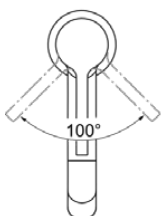

JOY

BC782A5

JOY | Waschtischarmatur 48x202.5x313 mm, 170 mm vertikaler Abstand bis Mitte Auslauf in magnetic grey, 5 l/min (3 bar), ohne Ablaufgarnitur | EasyFix, Strahlregler, Verdeckter Strahlregler, Durchflussbegrenzer, EPD, FirmaFlow, PVD Technologie

Bild & Zeichnung

Allgemeine Informationen

Produktkategorie:	Waschtischarmaturen
Produktart:	Waschtischarmatur
Marke:	Ideal Standard
Kollektion:	JOY
Designer:	Palomba Serafini Associati
Colour:	A5 - Magnetic Grey
Oberflächenbeschaffenheit:	satin
Höhe (mm):	313
Breite (mm):	48
Ausladung (mm):	202.5
Befestigungsart:	EasyFix
Nettogewicht (kg):	1.58
EAN Code:	3800861087274