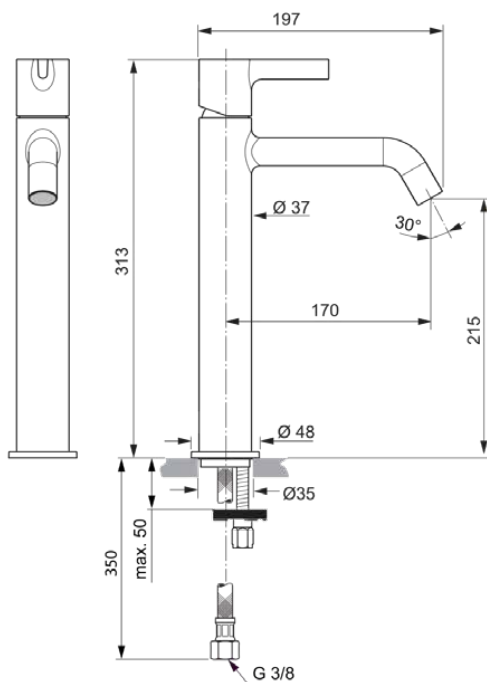

JOY

BC782A5

JOY | Waschtischarmatur 48x202.5x313 mm, 170 mm vertikaler Abstand bis Mitte Auslauf in magnetic grey, 5 l/min (3 bar), ohne Ablaufgarnitur | EasyFix, Strahlregler, Verdeckter Strahlregler, Durchflussbegrenzer, EPD, FirmaFlow, PVD Technologie

Bild & Zeichnung

Allgemeine Informationen

Produktkategorie:	Waschtischarmaturen
Produktart:	Waschtischarmatur
Marke:	Ideal Standard
Kollektion:	JOY
Designer:	Palomba Serafini Associati
Colour:	A5 - Magnetic Grey
Oberflächenbeschaffenheit:	satin
Höhe (mm):	313
Breite (mm):	48
Ausladung (mm):	202.5
Befestigungsart:	EasyFix
Nettogewicht (kg):	1.58
EAN Code:	3800861087274

Produktspezifikationen

Griffposition:	Oben
IdealPure Technologie:	Nein
Mit Kettenöse:	Nein
Integrierte Elektronik:	Nein
Niederdruckmodell:	Nein
Material:	Metall
Materialspezifikation:	Messing
Maximaler Durchfluss bei 3 bar (l/min):	5
Maximaler Durchfluss bei 3 bar (l/min) für alle Auslässe:	5
Durchfluss bei 3 bar (l) - Auslauf:	5
PVD Technologie:	Ja
Form der Rosette(n):	Rund
Auslaufart:	Starr
Auslaufart:	Röhrenförmig
Oberflächenschutz:	PVD
Oberflächenbeschaffenheit:	satın
Schwenkbarer Auslauf:	Nein
Strahlreglerart:	Luftsprudler
Sichtbarkeit des Strahlreglers:	Verdeckt
Einstellbar Strahlregler:	Nein
Strahlregler ist Vandalismus geschützt:	Nein
Temperaturbegrenzer:	Ja
Berührungslose Steuerung:	Nein
Griffart:	Betätigungshebel
Art der Temperaturkontrolle:	Manuelle Betätigung
Mit Verschlussstopfen:	Nein
Mit Rosette(n):	Ja
Mit Durchflussbegrenzer:	Ja
Mit Griff(en):	Ja
Mit Auslass:	Ja
Mit herausziebarer Spülbrause:	Nein
Mit Ablaufgarnitur:	Nein
Easy-Fix Technologie:	Ja
Befestigungsart:	EasyFix
Montageart:	Hahnloch