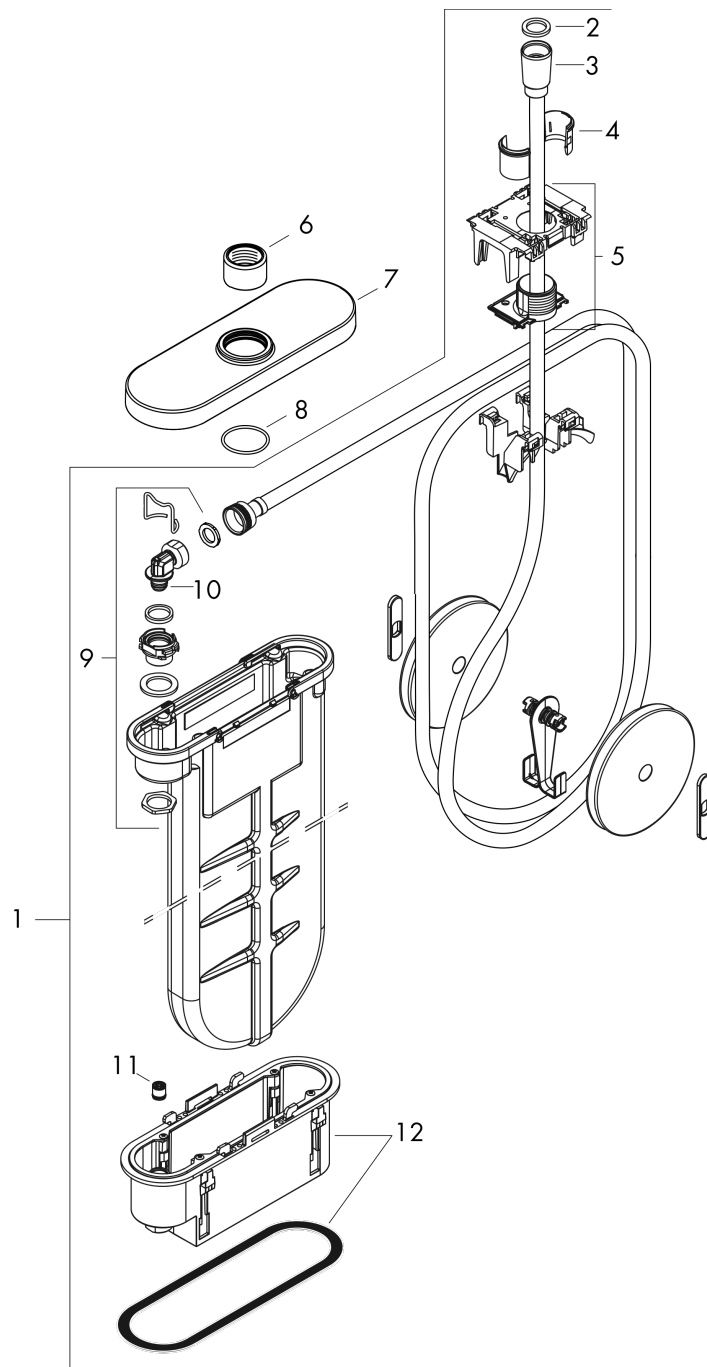

#### Merkmale

- besteht aus: Schlauchbox, Brausenschlauch, Rosette
- passend für Wannenrand- oder Fliesenrandmontage
- 1 Verbraucher
- für eine leise, leichtgängige und geschützte Schlauchführung
- keine zusätzliche Serviceöffnung notwendig
- Wannenrandbreite mind. 80 mm
- Spannungsbereich: 0 - 30 mm
- für Servicearbeiten jederzeit entnehmbar
- Eigensicher gegen Rückfließen, nach DIN EN 1717
- Maximale Durchflussmenge bei 3 bar: 9,5 l/min
- SVGW 1904-6841

### Maßzeichnung

### Durchflussdiagramm

**sBox**

**Fertigset oval**

Oberfläche: **Chrom** Artikelnummer: **28022000**

**Explosionszeichnung**

Baujahr: **>04/19**

**sBox**

**Fertigset oval**

Oberfläche: **Chrom** Artikelnummer: **28022000**

**Ersatzteilliste**

Baujahr: >04/19

Pos.	Beschreibung	Artikelnummer	Preis	VE
1	sBox	94679000	339.45 CHF	1
2	Dichtung	98058000	3.25 CHF	1
3	Schlauchfutter für Brausehalter	96942000	11.90 CHF	1
4	Schlauchführung	94504000	103.25 CHF	1
5	Mutter	97584000	14.25 CHF	1
6	Rosette	93505000	128.65 CHF	1
7	O-Ring 32x2	98193000	3.25 CHF	1
8	Anschlußwinkel	94506000	45.85 CHF	1
9	O-Ring 9x2	98119000	3.25 CHF	1
10	Rückflußverhinderer DW 10	96456000	8.65 CHF	1
11	Montagerahmen	93908000	72.55 CHF	1
a	Grundset	15490180	-	1