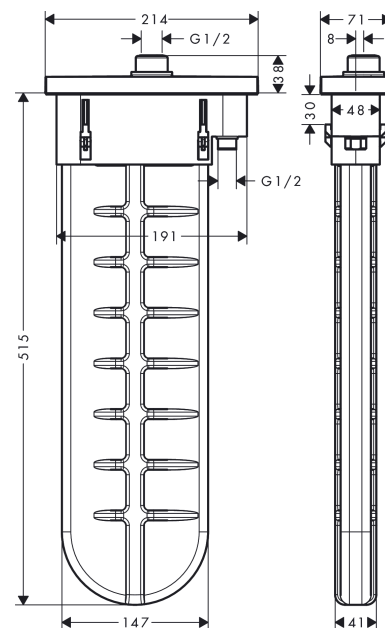

#### Merkmale

- besteht aus: Schlauchbox, Brausenschlauch, Rosette
- passend für Wannenrand- oder Fliesenrandmontage
- 1 Verbraucher
- für eine leise, leichtgängige und geschützte Schlauchführung
- keine zusätzliche Serviceöffnung notwendig
- Wannenrandbreite mind. 80 mm
- Spannungsbereich: 0 - 30 mm
- für Servicearbeiten jederzeit entnehmbar
- Eigensicher gegen Rückfließen, nach DIN EN 1717
- Maximale Durchflussmenge bei 3 bar: 9,5 l/min
- SVGW 1904-6841

### Produktabbildung

### Maßzeichnung