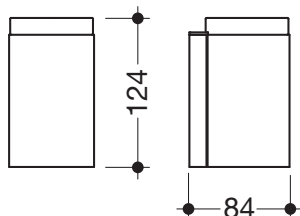

Becher mit Halter 162.04.11040

- zylindrischer Wandhalter
- Halter aus Metall, hochwertig verchromt
- Halter innen mit Schutzfolie für eine sichere, definierte Position und gegen Beschädigungen des Einsatzes
- Durchmesser 71 mm, 124 mm hoch und 84 mm tief
- zylindrischer Becher aus hochwertigem Polyamid in den HEWI Farben 90 (Tiefschwarz), 92 (Anthrazitgrau), 98 (Signalweiß), 99 (Reinweiß)
- zur Wandmontage, verdeckte Befestigung
- inklusive korrosionsfreiem HEWI Befestigungsmaterial

Abmessungen in mm

Oberfläche/Farbe

Halter Becher

Alternative Oberflächen/Farben

Pulverbeschichtungen

Die Farbe AX läuft zum 31.03.2023 aus

Technische Änderungen vorbehalten, 28.03.2022

HEWI Heinrich Wilke GmbH
Postfach 1260
D-34442 Bad Arolsen