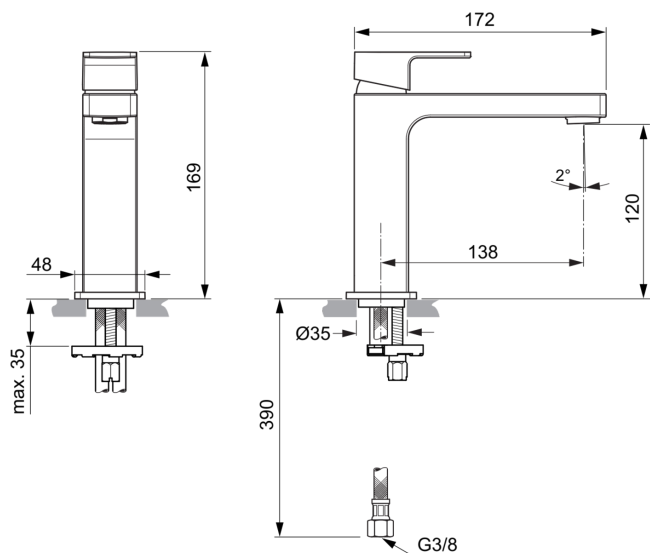

## EDGE

## A7108AA

EDGE | Waschtischarmatur 48x178.5x169 mm, 138 mm vertikaler Abstand bis Mitte Auslauf in chrom, 5 l/min (3 bar), ohne Ablaufgarnitur | EasyFix, EPD, SmartShine Oberfläche

### Allgemeine Informationen

Produktkategorie:	Waschtischarmaturen
Produktart:	Waschtischarmatur
Marke:	Ideal Standard
Kollektion:	EDGE
Designer:	Ideal Standard
Colour:	AA - Chrom
Oberflächenveredelung:	glänzend
Maximale Höhe (mm):	169
Maximale Breite (mm):	48
Ausladung (mm):	178.5
Befestigungsart:	EasyFix
Nettogewicht (kg):	1.29
EAN Code:	4015413343817