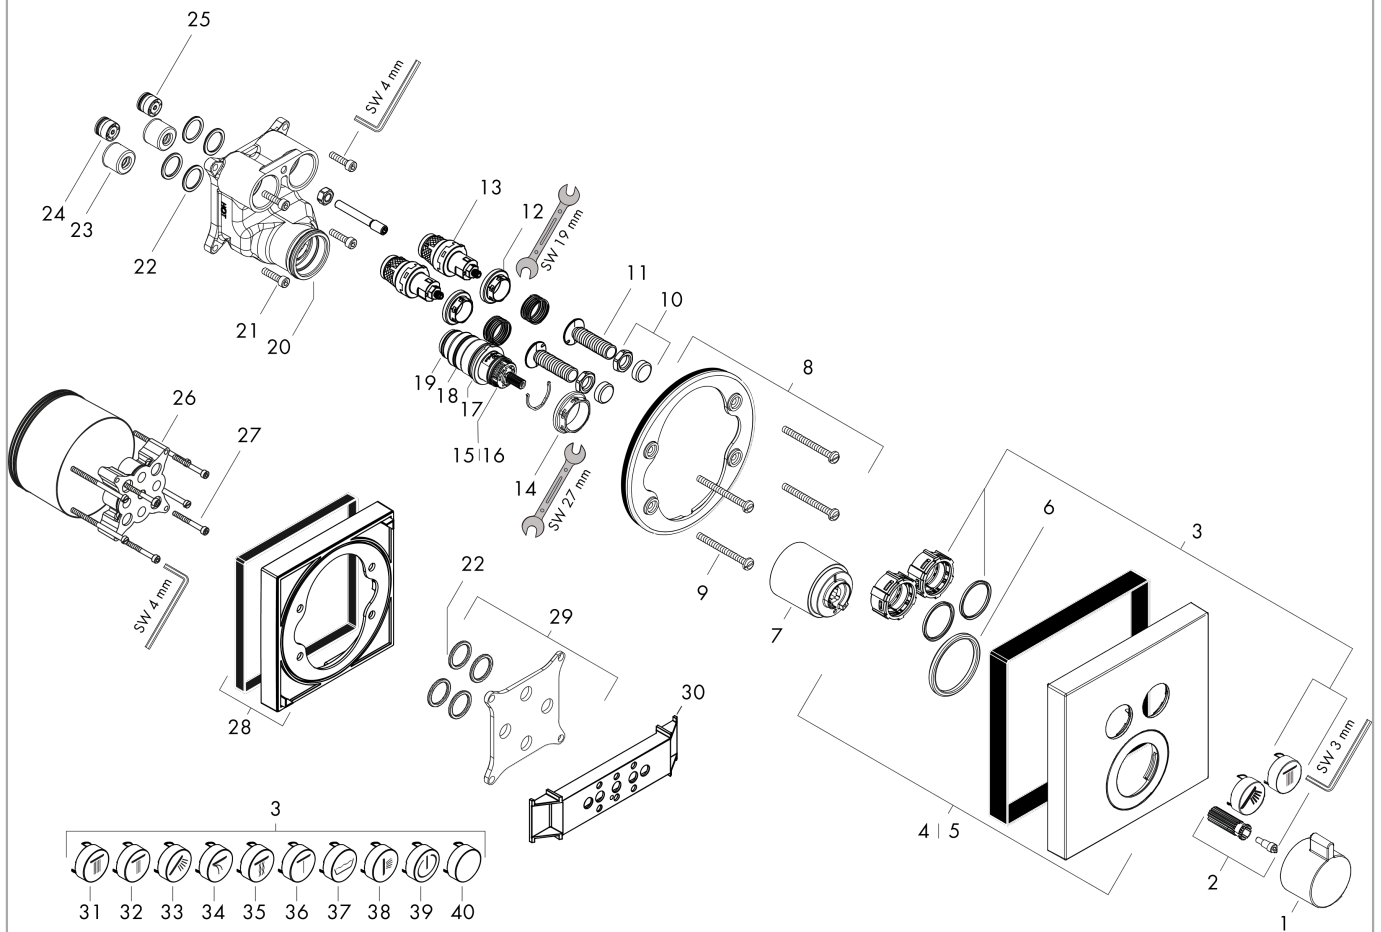

ShowerSelect

Thermostat Unterputz für 2 Verbraucher

Oberfläche: **Brushed Bronze** Artikelnummer: **15763140**

Explosionszeichnung

Baujahr: >07/19

ShowerSelect

Thermostat Unterputz für 2 Verbraucher

Oberfläche: **Brushed Bronze** Artikelnummer: **15763140**

Ersatzteilliste

Baujahr: >07/19

Pos.	Beschreibung	Artikelnummer	PG	VE
1	Thermostatgriff	92215140	61	1
2	Schnappeinsatz mit Schraube	95843000	3	1
3	Symbole-Set	92218000	12	1
4	Rosette 155 / 155 mm	92217140	64	1
5	Rosette für vertauschte Anschlüsse	92393XXX	13	-
6	O-Ring 44x4	98471000	3	1
7	Hülse	92216140	58	1
8	Rosettenträger	98793000	9	1
9	Trägerschraubenset	96454000	3	1
10	Mutter und Kappe	92696000	5	1
11	Select-Adapter	92219000	2	1
12	Mutter	98368000	4	1
13	Absperreinheit (AVP)	95758000	14	1
14	Mutter	98913000	6	1
15	Temperatur Regeleinheit	98282000	14	1
16	Regeleinheit für vertauschte Anschlüsse	92373000	18	1
17	O-Ring 20x1,5	98197000	1	1
18	O-Ring 25x1,5	98146000	1	1
19	O-Ring 25x2,5	92146000	3	1
20	O-Ring 36x2	98156000	1	1
21	Schraubenset	96525000	3	1
22	O-Ring 16x2	98133000	1	1
23	Schalldämpfer	94073000	7	1
24	Rückflussverhinderer (druckbeständig bis 2 MPa)	92594000	5	1
25	Rückflußverhinderer	97980000	5	1
26	Verlängerung 25 mm	13595000	98	1
27	Trägerschraubenset	97747000	1	1
28	Verlängerung 22 mm	13593140	98	1
29	Ausgleichsset 1°	95521000	16	1
30	Montagehilfe	92540000	98	1
31	Symbol Kopfbrause Rain groß	93571880	3	1
32	Symbol Kopfbrause Rain klein	93572880	3	1
33	Symbol Handbrause	93573880	3	1
34	Symbol Schwall	93574880	3	1
35	Symbol Whirl	93575880	3	1
36	Symbol Mono	93576880	3	1
37	Symbol Wanne	93577880	3	1
38	Symbol Seitenbrause	93578880	3	1
39	Symbol ON/OFF	93579880	3	1
40	Druckknopf	93955880	6	1
a	Grundset	01800180	98	1