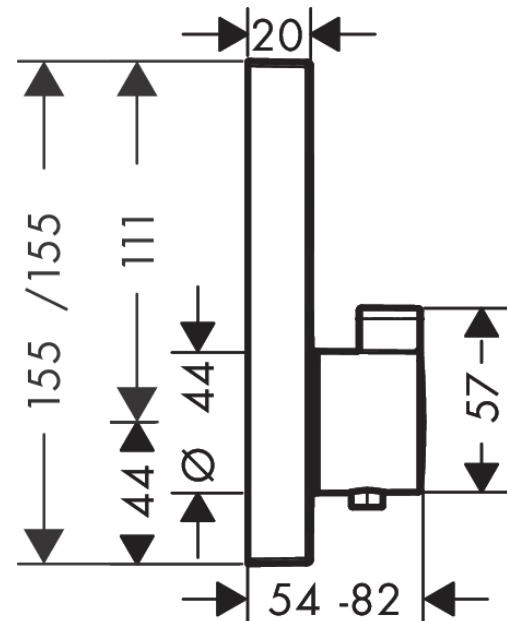

ShowerSelect

Thermostat Unterputz für 2 Verbraucher

Oberfläche: **Brushed Bronze** Artikelnummer: **15763140**

Beschreibung

Merkmale

- 2 Verbraucher
- gleichzeitige Nutzung von mehreren Verbrauchern
- komfortables Ein-/Aus-switchen von 2 Verbrauchern über Select-Button
- Thermostatkartusche zur Regelung der Temperatur, Start/ Stop Ventil zur Bedienung der Verbraucher
- maximale Durchflussmenge bei 3 bar: 29,7 l/min
- Durchflussmenge oberer Abgang: 25 l/min
- Durchflussmenge unterer Abgang: 23 l/min
- Durchflussmenge bei gleichzeitiger Nutzung aller Verbraucher: 29,7 l/min
- min. Betriebsdruck: 1 bar
- max. Betriebsdruck: 10 bar
- Sicherheitssperre bei 40 °C
- Temperaturbegrenzung einstellbar
- Anschlussart: Grundkörper
- Thermostat wird geliefert mit Tasten Handbrause und Rain groß
- Geräuschgruppe: II
- Durchflussklasse: B
- PA-IX 28414/IIBB

Technologie

Designpreise

Produktabbildung

Maßzeichnung

ShowerSelect

Thermostat Unterputz für 2 Verbraucher

Oberfläche: **Brushed Bronze** Artikelnummer: **15763140**

Durchflussdiagramm

ShowerSelect

Thermostat Unterputz für 2 Verbraucher

Oberfläche: **Brushed Bronze** Artikelnummer: **15763140**

Explosionszeichnung

Baujahr: >07/19

ShowerSelect

Thermostat Unterputz für 2 Verbraucher

Oberfläche: **Brushed Bronze** Artikelnummer: **15763140**