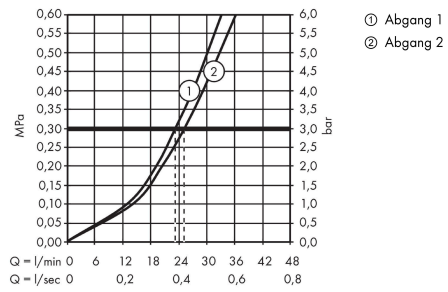

ShowerSelect

Thermostat Unterputz für 2 Verbraucher

Oberfläche: **Brushed Bronze** Artikelnummer: **15763140**

Beschreibung

Merkmale

- 2 Verbraucher
- gleichzeitige Nutzung von mehreren Verbrauchern
- komfortables Ein-/Aus-switchen von 2 Verbrauchern über Select-Button
- Thermostatkartusche zur Regelung der Temperatur, Start/ Stop Ventil zur Bedienung der Verbraucher
- maximale Durchflussmenge bei 3 bar: 29,7 l/min
- Durchflussmenge oberer Abgang: 25 l/min
- Durchflussmenge unterer Abgang: 23 l/min
- Durchflussmenge bei gleichzeitiger Nutzung aller Verbraucher: 29,7 l/min
- min. Betriebsdruck: 1 bar
- max. Betriebsdruck: 10 bar
- Sicherheitssperre bei 40 °C
- Temperaturbegrenzung einstellbar
- Anschlussart: Grundkörper
- Thermostat wird geliefert mit Tasten Handbrause und Rain groß
- Geräuschgruppe: II
- Durchflussklasse: B
- PA-IX 28414/IIBB

Technologie

Designpreise

Produktabbildung

Maßzeichnung

ShowerSelect

Thermostat Unterputz für 2 Verbraucher

Oberfläche: **Brushed Bronze** Artikelnummer: **15763140**

Durchflussdiagramm

ShowerSelect

Thermostat Unterputz für 2 Verbraucher

Oberfläche: **Brushed Bronze** Artikelnummer: **15763140**

Explosionszeichnung

Baujahr: >07/19

ShowerSelect

Thermostat Unterputz für 2 Verbraucher

Oberfläche: **Brushed Bronze** Artikelnummer: **15763140**