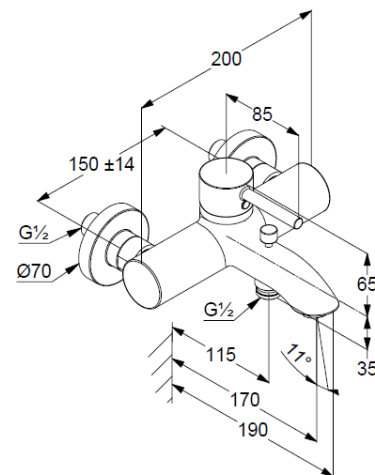

Wannenfüll-und Brause-Einhandmischer

Artikel- Nr.: 386910576

Wannenfüll-und Brause-Armatur

Einhebelmischer

Wandmontage

autom. Umstellung: Brause/Wanne

geschlossener Hebel, Metall

Strahlregler M24

eigensicher gegen Rückfließen

Brauseabgang G1/2

Keramik-Kartusche mit Heißwasserbegrenzung

Durchflussmenge Wanne bei 3 bar 20 l/min.

Durchflussmenge Brause bei 3 bar 18 l/min.

S-Anschlüsse G1/2 x G3/4

Produktabbildung/ Product picture

Maßzeichnung/ Dimensional drawing

Durchfluss/ Flow rate