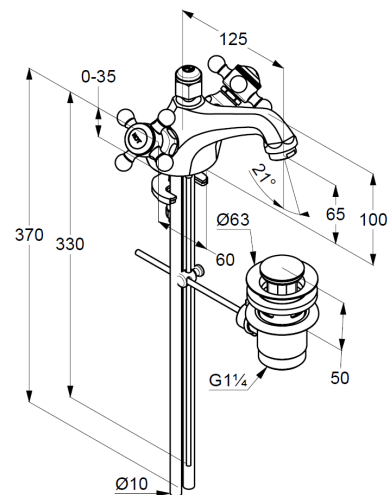

Technische Daten/ Technical Data

KLUDI 1926
Waschtisch-Armatur
DN 15

Artikel- Nr.:
510120520

Oberfläche:
05 chrom

Artikeltext
Hersteller KLUDI GmbH & Co. KG
Typ: KLUDI 1926
Waschtisch-Armatur
Artikel- Nr.: 51012520

Waschtisch-Armatur
2-Griff-Armatur
1-Loch Montage
Kreuzgriff, Metall
Strahlregler M24 PCA
Keramik Oberteil 180°
Kupferrohre Ø 10mm
Schnell-Montagesystem
Durchflussmenge bei 3 bar 5 l/min.
Ablaufgarnitur G1¼ aus Metall

Produktabbildung/ Product picture

Maßzeichnung/ Dimensional drawing

Durchfluss/ Flow rate