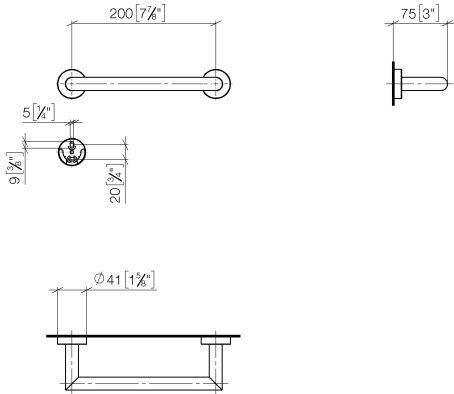

83 020 979

- Stichmaß 200 mm
- Breite 240 mm
- Höhe 40 mm
- Rosette Ø 40 mm
- Ausladung 75 mm

	Dark Bronze gebürstet (PVD)	83 020 979-43
	Chrom	83 020 979-00
	Platin gebürstet	83 020 979-06
	Dark Chrome	83 020 979-19
	Light Gold (PVD)	83 020 979-26
	Light Gold gebürstet (PVD)	83 020 979-27
	Schwarz matt	83 020 979-33
	Gold gebürstet (PVD)	83 020 979-37
	Dark Brass gebürstet (PVD)	83 020 979-39
	Bronze gebürstet (PVD)	83 020 979-42
	Champagne gebürstet (22kt Gold)	83 020 979-46
	Champagne (22kt Gold)	83 020 979-47
	Chrom gebürstet	83 020 979-93
	Dark Platinum gebürstet	83 020 979-99

83 020 979

mm [inches]

83 020 979

Ersatzteile für die
anderen
Oberflächenvarianten
finden Sie hier:
Chrom