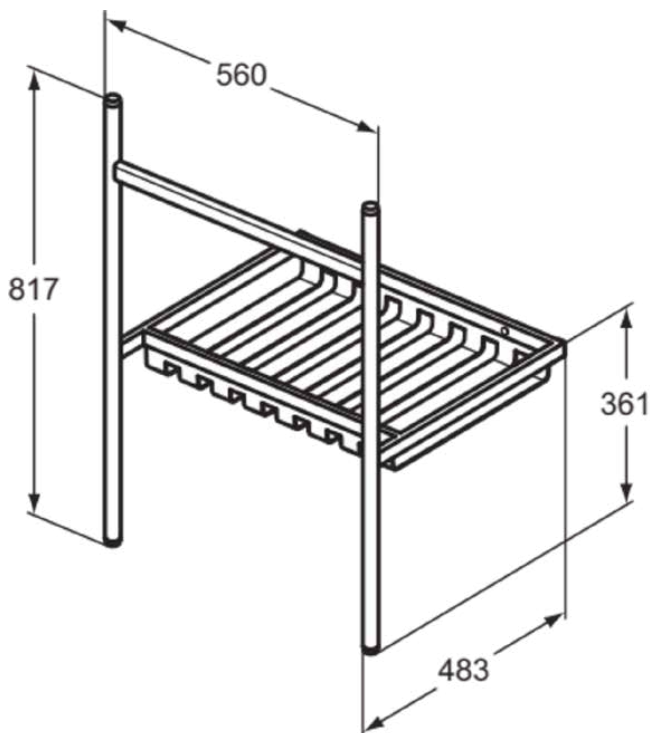

# E2531XG

CONCA | Standkonsole 560x483x817 mm in schwarz

## Allgemeine Informationen

Produktkategorie:	Möbel
Produktart:	Standkonsole
Marke:	Ideal Standard
Kollektion:	CONCA
Designer:	Palomba Serafini Associati
Colour:	XG - Schwarz
Oberflächenveredelung:	Matt
Höhe (mm):	817
Breite (mm):	560
Ausladung (mm):	483
Befestigungsart:	Befestigungsset
Nettogewicht (kg):	6.30
EAN Code:	5017830556121