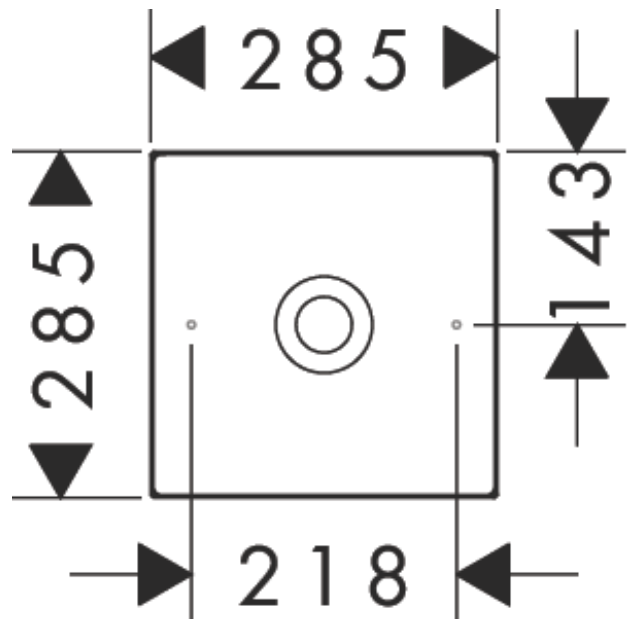

AXOR Suite Waschbecken & Badewannen
Aufsatzwaschtisch 285/285 ohne Hahnloch und Überlauf
Oberfläche: **Brushed Bronze** Artikelnummer: **42002140**

Merkmale

- besteht aus: Aufsatzwaschtisch, Designrahmen
- Material: SolidSurface
- 285/285/95 mm (BxTxH)
- Material Rahmen: Metall
- Glanzgrad Keramik: matt
- ohne Hahnloch
- ohne Überlauf
- ohne Ablaufgarnitur
- nur mit nicht verschließbaren Ablaufventilen kombinierbar
- Einbauart: Aufsatz

Designpreise

Produktabbildung

Maßzeichnung

AXOR Suite Waschbecken & Badewannen
Aufsatzwaschtisch 285/285 ohne Hahnloch und Überlauf
Oberfläche: **Brushed Bronze** Artikelnummer: **42002140**

Einbaubeispiel