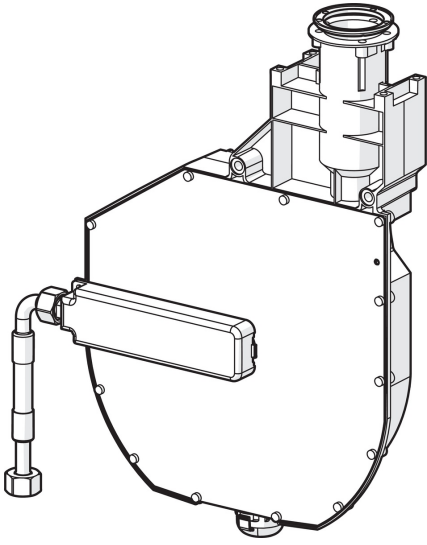

EAN: 4015474047655  
[static.hansa.com/53060200](https://static.hansa.com/53060200)

- Zubehör
- Wannenrandmontage
- Rückflussverhinderer
- Anschluss über flexible Druckschläuche
- ROLLBOX
- Eigensicher gegen Rückfließen im häuslichen Gebrauch (nach DIN EN 1717)

#### Technische Eigenschaften

---

Anschlussgröße

G1/2

### SP53060200

	Name	Art.-Nr.
1.2	Schraube, M4x45	59912291
1.3	Dichtung	59912353
1.4	Befestigungsteil	59912352
1.6	Verbinder	59912351
3	Schlauch, G3/4xG1/2, L=650	59912693
3	Schlauch, G3/4xG3/8 Ausgelaufen	59912336
3.3	Adapter, A-G1/2xl-G3/8	59912592
4	Verbinder	59910573
4.1	Anschlußschlauch, L=1500, G3/4	59912354