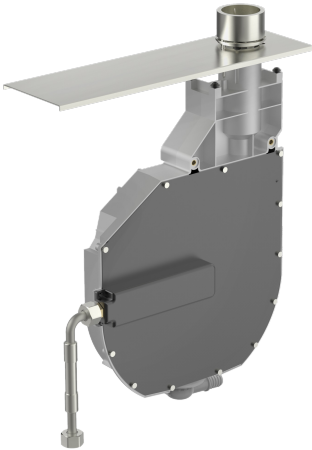

EAN: 4015474047655  
[static.hansa.com/53060200](https://static.hansa.com/53060200)

- Zubehör
- Wannenrandmontage
- Rückflussverhinderer
- Anschluss über flexible Druckschläuche
- ROLLBOX
- Eigensicher gegen Rückfließen im häuslichen Gebrauch (nach DIN EN 1717)

#### Technische Eigenschaften

---

Anschlussgröße

G1/2

### SP53060200

	Name	Art.-Nr.
1.2	Schraube, M4x45	59912291
1.3	Dichtung	59912353
1.4	Befestigungsteil	59912352
1.6	Verbinder	59912351
3	Schlauch, G3/4xG1/2, L=650	59912693
3	Schlauch, G3/4xG3/8 Ausgelaufen	59912336
3.3	Adapter, A-G1/2xl-G3/8	59912592
4	Verbinder	59910573
4.1	Anschlußschlauch, L=1500, G3/4	59912354