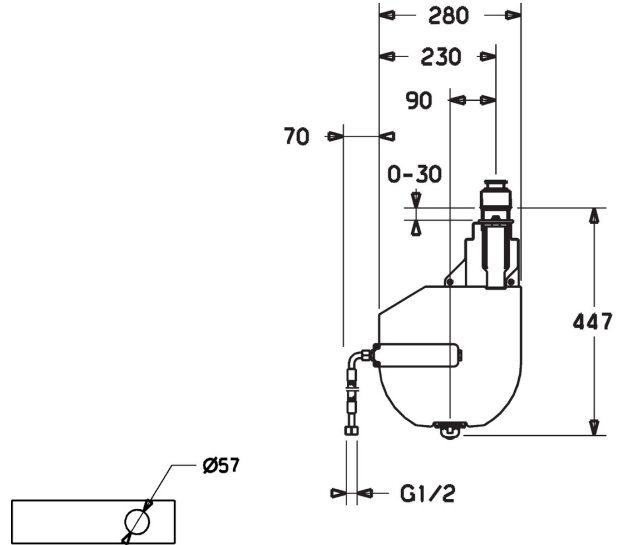

EAN: 4015474047655  
[static.hansa.com/53060200](https://static.hansa.com/53060200)

- Zubehör
- Wannenrandmontage
- Rückflussverhinderer
- Anschluss über flexible Druckschläuche
- ROLLBOX
- Eigensicher gegen Rückfließen im häuslichen Gebrauch (nach DIN EN 1717)

### Technische Daten

---

#### Technische Eigenschaften

---

Anschlussgröße

G1/2

### SP53060200

	Name	Art.-Nr.
1.2	Schraube, M4x45	59912291
1.3	Dichtung	59912353
1.4	Befestigungsteil	59912352
1.6	Verbinder	59912351
3	Schlauch, G3/4xG1/2, L=650	59912693
3	Schlauch, G3/4xG3/8 Ausgelaufen	59912336
3.3	Adapter, A-G1/2xl-G3/8	59912592
4	Verbinder	59910573
4.1	Anschlußschlauch, L=1500, G3/4	59912354