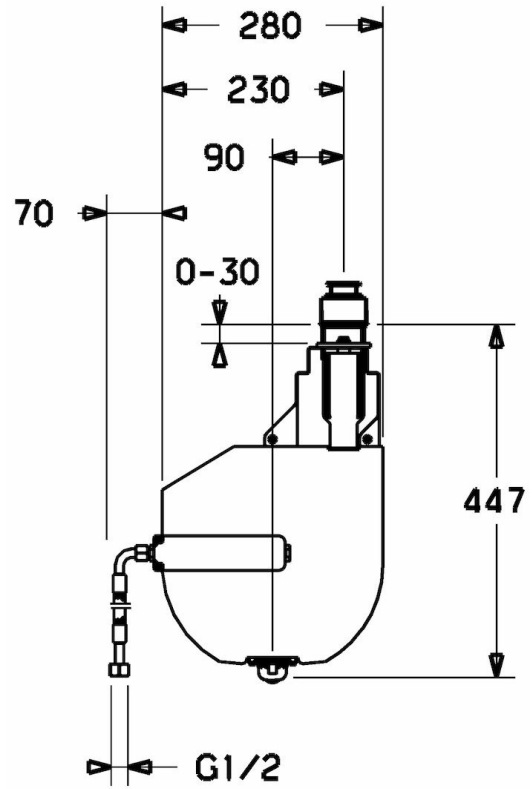

EAN: 4015474047655  
[static.hansa.com/53060200](https://static.hansa.com/53060200)

- Zubehör
- Wannenrandmontage
- Rückflussverhinderer
- Anschluss über flexible Druckschläuche
- ROLLBOX
- Eigensicher gegen Rückfließen im häuslichen Gebrauch (nach DIN EN 1717)

### Technische Daten

---

#### Technische Eigenschaften

---

Anschlussgröße

G1/2

### SP53060200

	Name	Art.-Nr.
1.2	Schraube, M4x45	59912291
1.3	Dichtung	59912353
1.4	Befestigungsteil	59912352
1.6	Verbinder	59912351
3	Schlauch, G3/4xG1/2, L=650	59912693
3	Schlauch, G3/4xG3/8 Ausgelaufen	59912336
3.3	Adapter, A-G1/2xl-G3/8	59912592
4	Verbinder	59910573
4.1	Anschlußschlauch, L=1500, G3/4	59912354