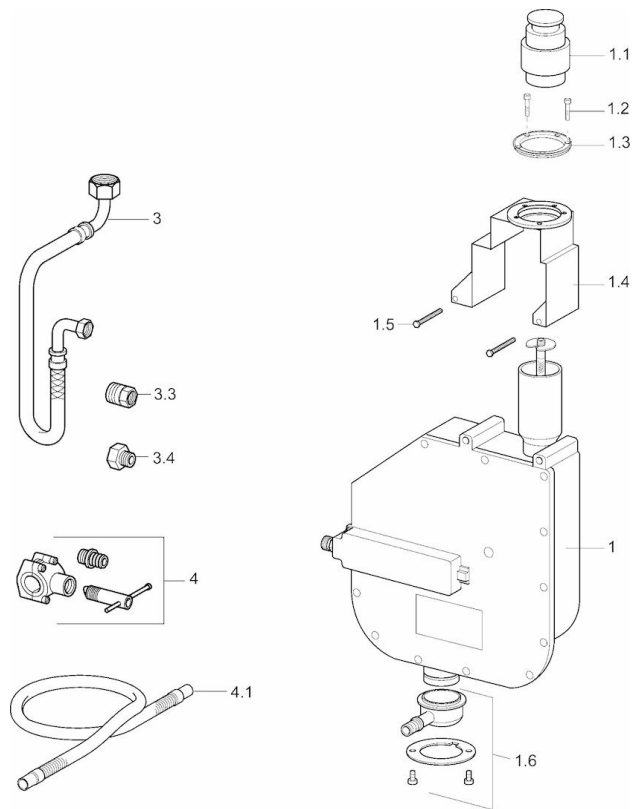

EAN: 4015474047655  
[static.hansa.com/53060200](https://static.hansa.com/53060200)

- Zubehör
- Wannenrandmontage
- Rückflussverhinderer
- Anschluss über flexible Druckschläuche
- ROLLBOX
- Eigensicher gegen Rückfließen im häuslichen Gebrauch (nach DIN EN 1717)

#### Technische Eigenschaften

---

Anschlussgröße

G1/2

## Ersatzteile

### SP53060200

	Name	Art.-Nr.
1.2	Schraube, M4x45	59912291
1.3	Dichtung	59912353
1.4	Befestigungsteil	59912352
1.6	Verbinder	59912351
3	Schlauch, G3/4xG1/2, L=650	59912693
3	Schlauch, G3/4xG3/8 Ausgelaufen	59912336
3.3	Adapter, A-G1/2xl-G3/8	59912592
4	Verbinder	59910573
4.1	Anschlußschlauch, L=1500, G3/4	59912354