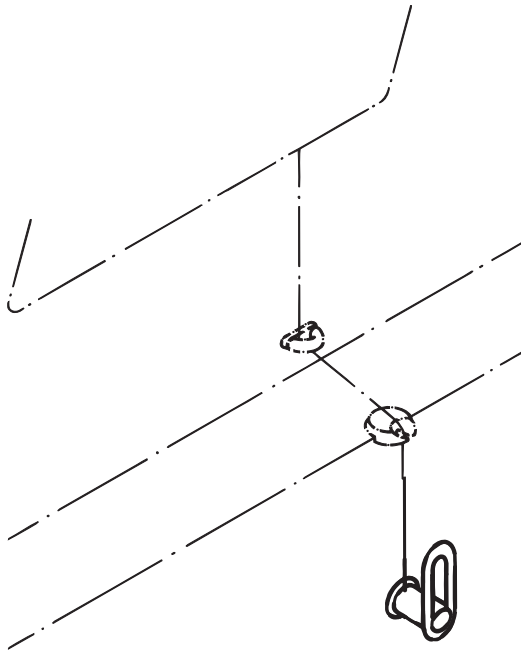

**Produktdatenblatt**  
**Drehgriff mit Kippspiegelseil 68555**

# HEWI

**Drehgriff mit Kippspiegelseil 68555**

- für Kippspiegel 801.01B100, 801.01B4.. und 801.01B200
- zur Verstellung der Neigung des Kippspiegels
- inkl. Befestigungsmaterial
- aus hochwertigem, mattem Polyamid in den HEWI Farben 99 (Reinweiß), 98 (Signalweiß), 97 (Lichtgrau), 95 (Felsgrau), 92 (Anthrazitgrau) und 90 (Tiefschwarz)