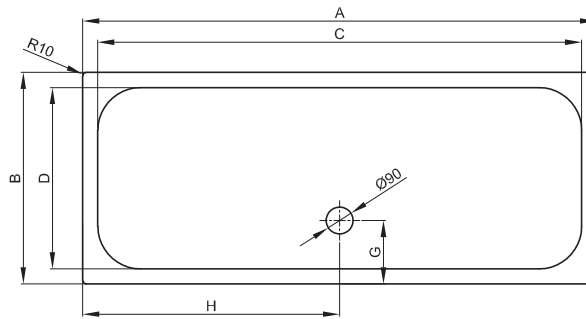

BetteSupra 1600 mm - 1800 mm

BETTE

Die Duschwannen ab einer Schenkellänge 1600 mm werden mit einem Mittelablauf auf der langen Seite geliefert.

Information

Für die Montage empfehlen wir das Fuß-System, Verstellbereich 80 - 200 mm.

Lieferumfang

Inklusive schallreduzierender Antidröhn-Matten.

Aufbauhöhen

Ablaufgarnitur	ab
B598-	153 mm
B597-	133 mm
B574-	145 mm
B573-	85 mm

Abmessung

Bestell-Nr.	Maße in mm	A	B	C	D	G	H
5952	1600 × 700 × 65	1600	700	1500	600	210	800
5954	1600 × 750 × 65	1600	750	1500	650	210	800
5956	1600 × 800 × 65	1600	800	1500	700	210	800
5962	1600 × 900 × 65	1600	900	1500	800	210	800
5968	1600 × 1000 × 65	1600	1000	1500	900	210	800
5993	1700 × 700 × 65	1700	700	1600	600	210	850
5997	1700 × 750 × 65	1700	750	1600	700	210	850
5972	1700 × 800 × 65	1700	800	1600	700	210	850
5999	1700 × 900 × 65	1700	900	1600	800	210	850
5807	1700 × 1000 × 65	1700	1000	1600	900	210	850
5987	1800 × 800 × 65	1800	800	1700	700	210	900
5983	1800 × 900 × 65	1800	900	1700	800	210	900
5809	1800 × 1000 × 65	1800	1000	1700	900	210	900