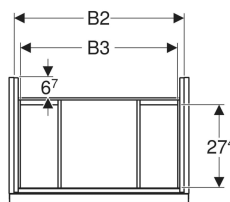

Eigenschaften

- FSC™ C134279 zertifiziert
- Wandhängend
- Mit einer Schublade
- Mit einer Innenschublade
- Griff zum Öffnen
- Griff austauschbar
- Schublade mit Selbststeinzug

- Schublade ohne Geruchsverschlussausschnitt
- Verkürzte Ausladung
- Feuchtigkeitsbeständig
- Vormontiert geliefert

Technische Daten

Werkstoff	Hochverdichtete Dreischicht-Holzspanplatte
Maximale Schubladenbelastung	30 kg

Lieferumfang

- Unterschrank für Waschtisch
- Befestigungsmaterial

Art.-Nr.	Farbe / Oberfläche	B	B1	B2	B3	Breite Waschtisch	H	T	VE1
503.009.JK.2	Korpus: lava / lackiert matt Front: lava / Glas glänzend Griff: lava / pulverbeschichtet matt	74 cm	68 cm	70.8 cm	66.7 cm	75 cm	53.5 cm	41.5 cm	1 St. Neu

Zubehör

- Geberit Griff
- Geberit Set Füße

- Für die Installation des Unterschrankes wird ein Geberit Waschbeckenanschluss, Raumsparmodell benötigt. Siehe Sortimentsübersicht Waschtisch-Serie oder Onlinekatalog, Zubehör Waschtische.