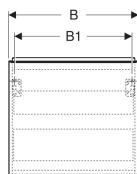

## Geberit Acanto Unterschrank für Waschtisch, mit einer Schublade und einer Innenschublade, verkürzte Ausladung

Beispielbild

0

### Eigenschaften

- FSC™ C134279 zertifiziert
- Wandhängend
- Mit einer Schublade
- Mit einer Innenschublade
- Griff zum Öffnen
- Griff austauschbar
- Schublade mit Selbststeinzug

- Schublade ohne Geruchsverschlussausschnitt
- Verkürzte Ausladung
- Feuchtigkeitsbeständig
- Vormontiert geliefert

### Technische Daten

Werkstoff	Hochverdichtete Dreischicht-Holzspanplatte
Maximale Schubladenbelastung	30 kg

### Lieferumfang

- Unterschrank für Waschtisch
- Befestigungsmaterial

Art.-Nr.	Farbe / Oberfläche	B	B1	B2	B3	Breite Waschtisch	H	T	VE1
503.009.JK.2	Korpus: lava / lackiert matt Front: lava / Glas glänzend Griff: lava / pulverbeschichtet matt	74 cm	68 cm	70.8 cm	66.7 cm	75 cm	53.5 cm	41.5 cm	1 St. Neu