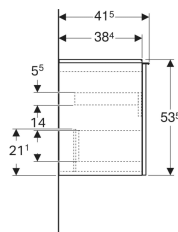

Eigenschaften

- FSC™ C134279 zertifiziert
- Wandhängend
- Mit einer Schublade
- Mit einer Innenschublade
- Griff zum Öffnen
- Griff austauschbar
- Schublade mit Selbststeinzug

- Schublade ohne Geruchsverschlussausschnitt
- Verkürzte Ausladung
- Feuchtigkeitsbeständig
- Vormontiert geliefert

Technische Daten

Werkstoff	Hochverdichtete Dreischicht-Holzspanplatte
Maximale Schubladenbelastung	30 kg

Lieferumfang

- Unterschrank für Waschtisch
- Befestigungsmaterial

Art.-Nr.	Farbe / Oberfläche	B	B1	B2	B3	Breite Waschtisch	H	T	VE1
503.009.JK.2	Korpus: lava / lackiert matt Front: lava / Glas glänzend Griff: lava / pulverbeschichtet matt	74 cm	68 cm	70.8 cm	66.7 cm	75 cm	53.5 cm	41.5 cm	1 St. Neu

Zubehör

- Geberit Griff
- Geberit Set Füße

- Für die Installation des Unterschrankes wird ein Geberit Waschbeckenanschluss, Raumsparmodell benötigt. Siehe Sortimentsübersicht Waschtisch-Serie oder Onlinekatalog, Zubehör Waschtische.