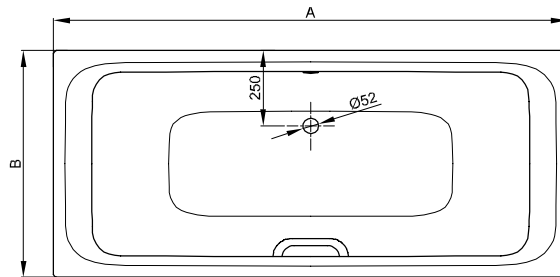

BetteSelect Duo

Information

Für die fachgerechte Montage empfehlen wir den Einsatz des Original-Wannenfuß B23-1500.

Wenn die Badewanne unter einer Platte verbaut werden soll, kontaktieren Sie uns bitte zur Erstellung individueller Ausschnitt-Daten.

Lieferumfang

Inklusive schallreduzierender Antidröhn-Matten.

Design: Tesseraux + Partner

Abmessung

Bestell-Nr.	Maße in mm	A	B	D	F	G	H	I	K	N	Nutzinhalt*
3472	1700 × 750 × 420	1700	750	1500	500	700	500	1185	520	435	134 Liter
3473	1800 × 800 × 420	1800	800	1600	480	840	480	1285	570	485	170 Liter

*Nutzinhalt: Wassereinhalt abzüglich 70 Liter Verdrängung.