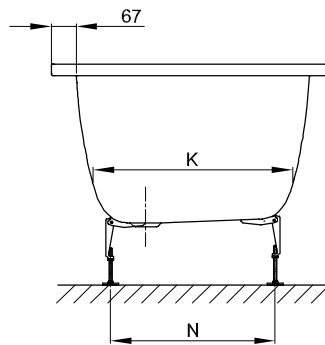

BetteSelect Duo

Information

Für die fachgerechte Montage empfehlen wir den Einsatz des Original-Wannenfuß B23-1500.

Wenn die Badewanne unter einer Platte verbaut werden soll, kontaktieren Sie uns bitte zur Erstellung individueller Ausschnitt-Daten.

Lieferumfang

Inklusive schallreduzierender Antidröhn-Matten.

Design: Tesseraux + Partner

Abmessung

Bestell-Nr.	Maße in mm	A	B	D	F	G	H	I	K	N	Nutzinhalt*
3472	1700 × 750 × 420	1700	750	1500	500	700	500	1185	520	435	134 Liter
3473	1800 × 800 × 420	1800	800	1600	480	840	480	1285	570	485	170 Liter

*Nutzinhalt: Wassereinhalt abzüglich 70 Liter Verdrängung.