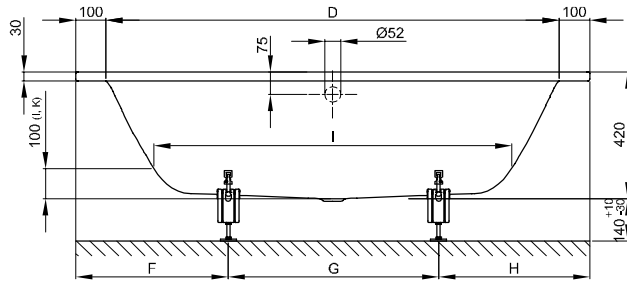

BetteSelect Duo

Information

Für die fachgerechte Montage empfehlen wir den Einsatz des Original-Wannenfuß B23-1500.

Wenn die Badewanne unter einer Platte verbaut werden soll, kontaktieren Sie uns bitte zur Erstellung individueller Ausschnitt-Daten.

Lieferumfang

Inklusive schallreduzierender Antidröhn-Matten.

Design: Tesseraux + Partner

Abmessung

Bestell-Nr.	Maße in mm	A	B	D	F	G	H	I	K	N	Nutzinhalt*
3472	1700 × 750 × 420	1700	750	1500	500	700	500	1185	520	435	134 Liter
3473	1800 × 800 × 420	1800	800	1600	480	840	480	1285	570	485	170 Liter

*Nutzinhalt: Wassereinhalt abzüglich 70 Liter Verdrängung.