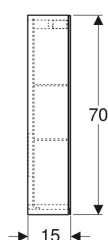

## Geberit Option Spiegelschrank mit Beleuchtung und zwei Türen

Beispielbild

### Technische Daten

Schutzart	IP44
Schutzklasse	I
Nennspannung	230 V AC
Netzfrequenz	50 Hz
Betriebsspannung	12 V DC
Ausgangsspannung	12 V DC
Werkstoff	Hochverdichtete Dreischicht-Holzspanplatte
Energieeffizienzklasse	F
Lichtquelle	
Lichtfarbe	4200 K
Lebensdauer LED-Beleuchtung	60000 h (LM-80)
Farbwiedergabeindex	> 80

### Lieferumfang

- Spiegelschrank
- 2 Glaseinlegeböden
- Befestigungsmaterial

Art.-Nr.	Farbe / Oberfläche	B	B1	B2	H	T	Leistungsaufnahme	Steckdose	Lichtstrom	Lichtstrom indirekt	VE 1
500.582.00.1	Korpus: außen verspiegelt Türen: innen und außen verspiegelt	60 cm	29.8 cm	54.2 cm	70 cm	15 cm	9.65 W	CEE 7/3 (Schuko)	935 lm	350 lm	1 St.