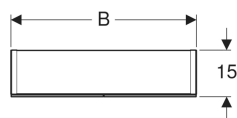

Eigenschaften

- Passend zu allen Badezimmerserien
- FSC™ C134279 zertifiziert
- LED-Beleuchtung
- Indirekte Beleuchtung
- Touch-Sensorschalter für obere Leuchte
- Touch-Sensorschalter für untere Leuchte
- Steckdose
- Außenseiten verspiegelt
- Mit zwei Türen
- Türen beidseitig verspiegelt
- Glaseinlegeböden versetzbar
- Griffmulde zum Öffnen

Technische Daten

Schutzart	IP44
Schutzklasse	I
Nennspannung	230 V AC
Netzfrequenz	50 Hz
Betriebsspannung	12 V DC
Ausgangsspannung	12 V DC
Werkstoff	Hochverdichtete Dreischicht-Holzspanplatte
Energieeffizienzklasse	F
Lichtquelle	
Lichtfarbe	4200 K
Lebensdauer LED-Beleuchtung	60000 h (LM-80)
Farbwiedergabeindex	> 80

Lieferumfang

- Spiegelschrank
- 2 Glaseinlegeböden
- Befestigungsmaterial

Art.-Nr.	Farbe / Oberfläche	B	B1	B2	H	T	Leistungsaufnahme	Steckdose	Lichtstrom	Lichtstrom indirekt	VE 1
500.582.00.1	Korpus: außen verspiegelt Türen: innen und außen verspiegelt	60 cm	29.8 cm	54.2 cm	70 cm	15 cm	9.65 W	CEE 7/3 (Schuko)	935 lm	350 lm	1 St.

Zubehör

- Geberit Magnethalter
- Geberit Vergrößerungsspiegel