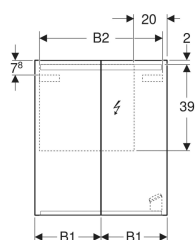

Eigenschaften

- Passend zu allen Badezimmerserien
- FSC™ C134279 zertifiziert
- LED-Beleuchtung
- Indirekte Beleuchtung
- Touch-Sensorschalter für obere Leuchte
- Touch-Sensorschalter für untere Leuchte
- Steckdose
- Außenseiten verspiegelt
- Mit zwei Türen
- Türen beidseitig verspiegelt
- Glaseinlegeböden versetzbar
- Griffmulde zum Öffnen

Technische Daten

Schutzart	IP44
Schutzklasse	I
Nennspannung	230 V AC
Netzfrequenz	50 Hz
Betriebsspannung	12 V DC
Ausgangsspannung	12 V DC
Werkstoff	Hochverdichtete Dreischicht-Holzspanplatte
Energieeffizienzklasse	F
Lichtquelle	
Lichtfarbe	4200 K
Lebensdauer LED-Beleuchtung	60000 h (LM-80)
Farbwiedergabeindex	> 80

Lieferumfang

- Spiegelschrank
- 2 Glaseinlegeböden
- Befestigungsmaterial

Art.-Nr.	Farbe / Oberfläche	B	B1	B2	H	T	Leistungsaufnahme	Steckdose	Lichtstrom	Lichtstrom indirekt	VE 1
500.582.00.1	Korpus: außen verspiegelt Türen: innen und außen verspiegelt	60 cm	29.8 cm	54.2 cm	70 cm	15 cm	9.65 W	CEE 7/3 (Schuko)	935 lm	350 lm	1 St.

Zubehör

- Geberit Magnethalter
- Geberit Vergrößerungsspiegel