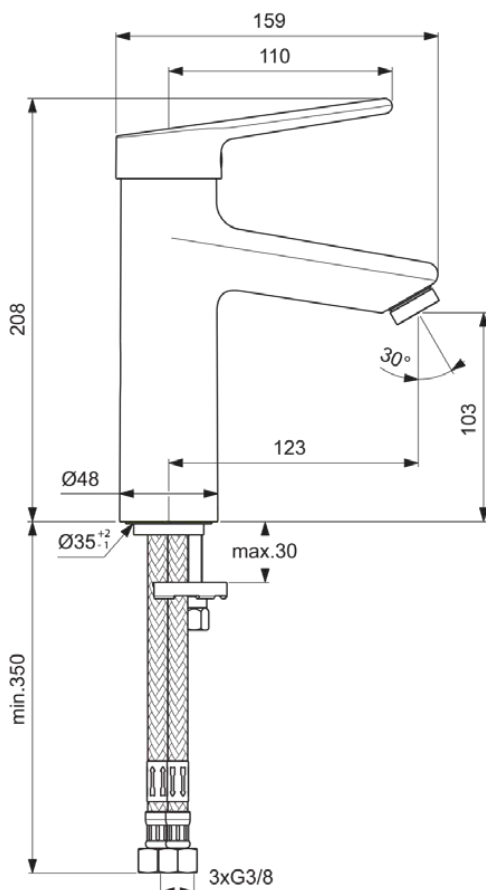

CERAPLUS

BC102AA

CERAPLUS | Waschtischarmatur 48x159x208 mm, 123 mm vertikaler Abstand bis Mitte Auslauf in chrom, 8.4 l/min (3 bar), ohne Ablaufgarnitur | EasyFix, Strahlregler, Click-Technologie, EPD, FirmaFlow, Vandalismussicher, SmartShine Oberfläche

Bild & Zeichnung

Allgemeine Informationen

Produktkategorie:	Waschtischarmaturen
Produktart:	Waschtischarmatur
Marke:	Ideal Standard
Kollektion:	CERAPLUS
Designer:	Artefakt
Colour:	AA - Chrom
Oberflächenveredelung:	glänzend
Höhe (mm):	208
Breite (mm):	48
Ausladung (mm):	159
Befestigungsart:	EasyFix
Nettogewicht (kg):	1.85
EAN Code:	3800861059585

Produktspezifikationen

IdealPure Technologie:	Nein
Mit Kettenöse:	Nein
Integrierte Elektronik:	Nein
Niederdruckmodell:	Ja
Material:	Metall
Material des Griffs:	Metall
Materialspezifikation:	Messing
Maximaler Durchfluss bei 3 bar (l/min):	8.4
Maximaler Durchfluss bei 3 bar (l/min) für alle Auslässe:	8.4
Durchfluss bei 3 bar (l) - Auslauf:	8.4
Betriebs-Höchstdruck (bar):	10
Betriebs-Mindestdruck (bar):	0.5
PVD Technologie:	Nein
Smartshine:	Ja
Auslaufart:	Starr
Auslaufart:	Gegossener Körper
Oberflächenschutz:	verchromt
Oberflächenveredelung:	glänzend
Strahlreglerart:	Strömungsgleichrichter
Sichtbarkeit des Strahlreglers:	Sichtbar
Einstellbar Strahlregler:	Nein
Strahlregler ist Vandalismus geschützt:	Ja
Temperaturbegrenzer:	Ja
Berührungslose Steuerung:	Nein
Griffart:	Betätigungshebel
Art der Temperaturkontrolle:	Manuelle Betätigung
Mit Verschlussstopfen:	Nein
Mit Rosette(n):	Nein
Mit Durchflussbegrenzer:	Ja
Mit Griff(en):	Ja
Mit Auslass:	Ja
Mit herausziehbarer Spülbrause:	Nein
Mit Ablaufgarnitur:	Nein
Befestigungsart:	EasyFix
Montageart:	Hahnloch