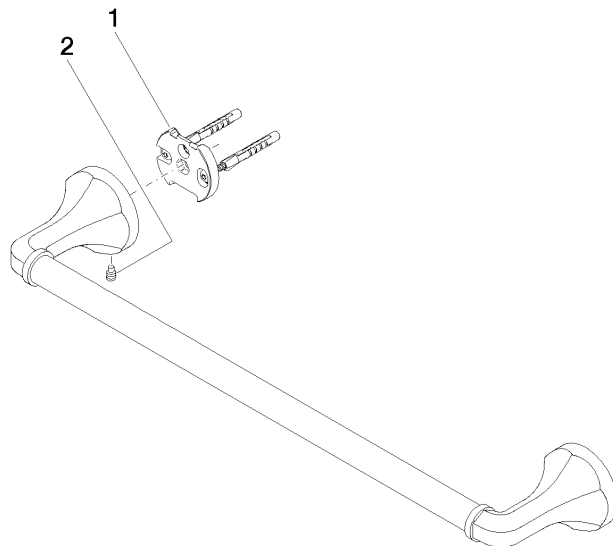

83 045 361 Produktversion ab 03.07.2016

- Stichmaß 450 mm
- Breite 510 mm
- Höhe 60 mm
- Rosette Ø 60 mm
- Ausladung 90 mm

	Dark Bronze gebürstet (PVD)	83 045 361-43
	Chrom	83 045 361-00
	Platin gebürstet	83 045 361-06
	Platin	83 045 361-08
	Messing (23kt Gold)	83 045 361-09
	Messing gebürstet (23kt Gold)	83 045 361-28
	Dark Brass gebürstet (PVD)	83 045 361-39
	Bronze gebürstet (PVD)	83 045 361-42
	Dark Platin gebürstet	83 045 361-99

83 045 361 Produktversion ab 03.07.2016

mm [inches]

83 045 361 Produktversion ab 03.07.2016

Ersatzteile für die  
anderen  
Oberflächenvarianten  
finden Sie hier:  
Chrom

### Ersatzteilstückliste

Nr.	Artikelnummer	Benennung	Verbaumenge	Lieferzeit
1	05 17 97 507 00 90	Befestigungssatz 52 x 45 x 70 mm -	2,00	2
2	04 31 11 140 00 90	Befestigung Gewindestift M6 x 10 mm -	2,00	2