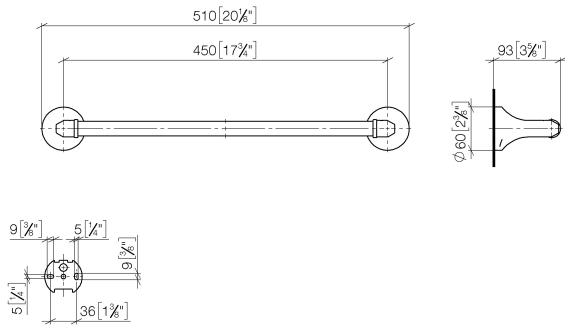

83 045 361 Produktversion ab 03.07.2016

- Stichmaß 450 mm
- Breite 510 mm
- Höhe 60 mm
- Rosette Ø 60 mm
- Ausladung 90 mm

	Dark Bronze gebürstet (PVD)	83 045 361-43
	Chrom	83 045 361-00
	Platin gebürstet	83 045 361-06
	Platin	83 045 361-08
	Messing (23kt Gold)	83 045 361-09
	Messing gebürstet (23kt Gold)	83 045 361-28
	Dark Brass gebürstet (PVD)	83 045 361-39
	Bronze gebürstet (PVD)	83 045 361-42
	Dark Platin gebürstet	83 045 361-99

83 045 361 Produktversion ab 03.07.2016

mm [inches]

83 045 361 Produktversion ab 03.07.2016

Ersatzteile für die  
anderen  
Oberflächenvarianten  
finden Sie hier:  
Chrom

### Ersatzteilstückliste

Nr.	Artikelnummer	Benennung	Verbaumenge	Lieferzeit
1	05 17 97 507 00 90	Befestigungssatz 52 x 45 x 70 mm -	2,00	2
2	04 31 11 140 00 90	Befestigung Gewindestift M6 x 10 mm -	2,00	2