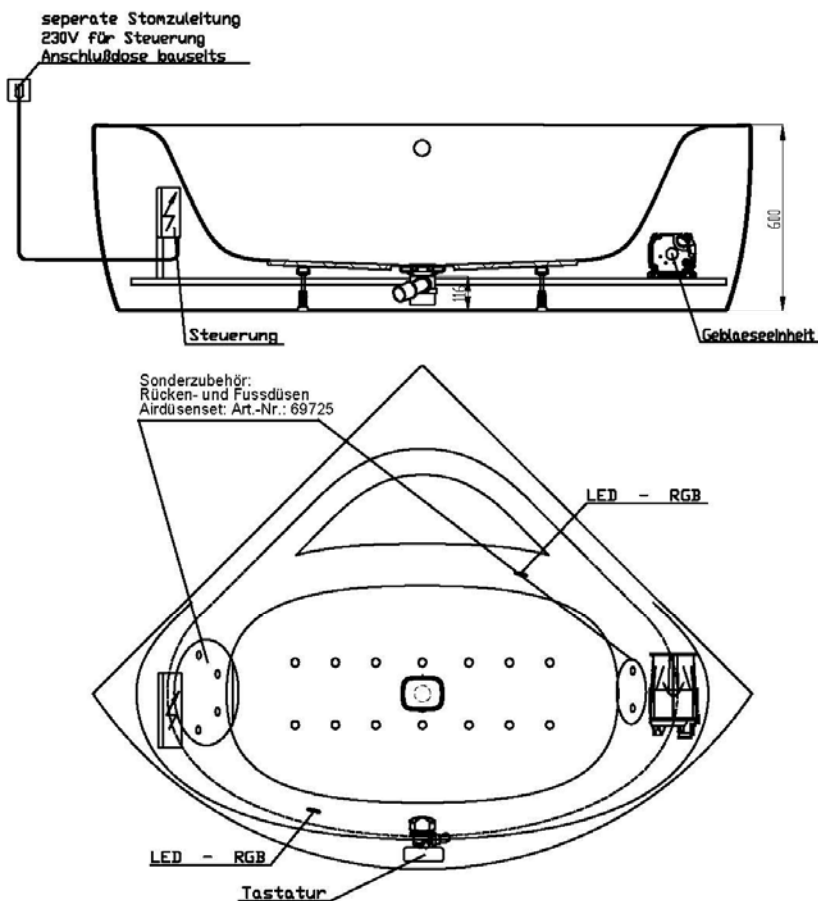

iSENSI

Wannenrandtastatur

Superflache Airdüse

LED-Unterwasserscheinwerfer

GRUNDAUSSTATTUNG

- 12-14 Air-Düsen, (modellabhängig)
- 2 LED-RGB Ø 60 mm inkl. Ansteuerautomatik mit automatischem Farblichtwechsler
- Gebläse 400W regelbar
- Wannenrandtastatur
- HOESCH Steuerung 230 V, 50/60 Hz
- Komplett installiertes Rohrleitungssystem
- Sichtbare Einbauteile verchromt