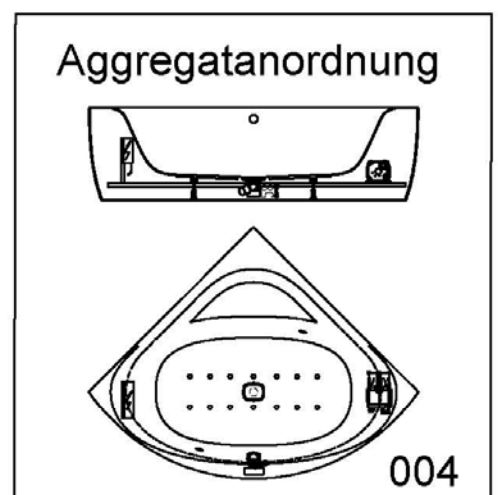

iSENSI

Wannenrandtastatur

Superflache Airdüse

LED-Unterwasserscheinwerfer

GRUNDAUSSTATTUNG

- 12-14 Air-Düsen, (modellabhängig)
- 2 LED-RGB Ø 60 mm inkl. Ansteuerautomatik mit automatischem Farblichtwechsler
- Gebläse 400W regelbar
- Wannenrandtastatur
- HOESCH Steuerung 230 V, 50/60 Hz
- Komplett installiertes Rohrleitungssystem
- Sichtbare Einbauteile verchromt