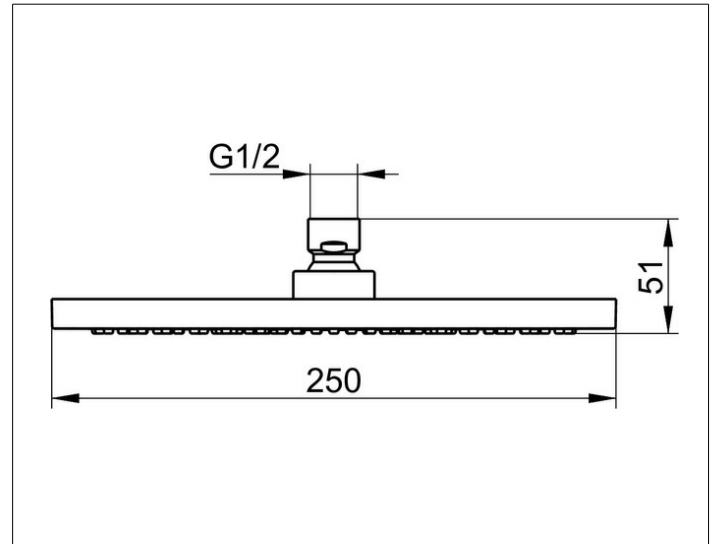

Brausen und Brausezubehör
59886170201 Kopfbrause

PRODUKT

ZEICHNUNG

PRODUKTBESCHREIBUNG

rund, Durchflussmenge begrenzt auf 15 l/min.

OBERFLÄCHE

Aluminium-finish

ABMESSUNG

250 mm