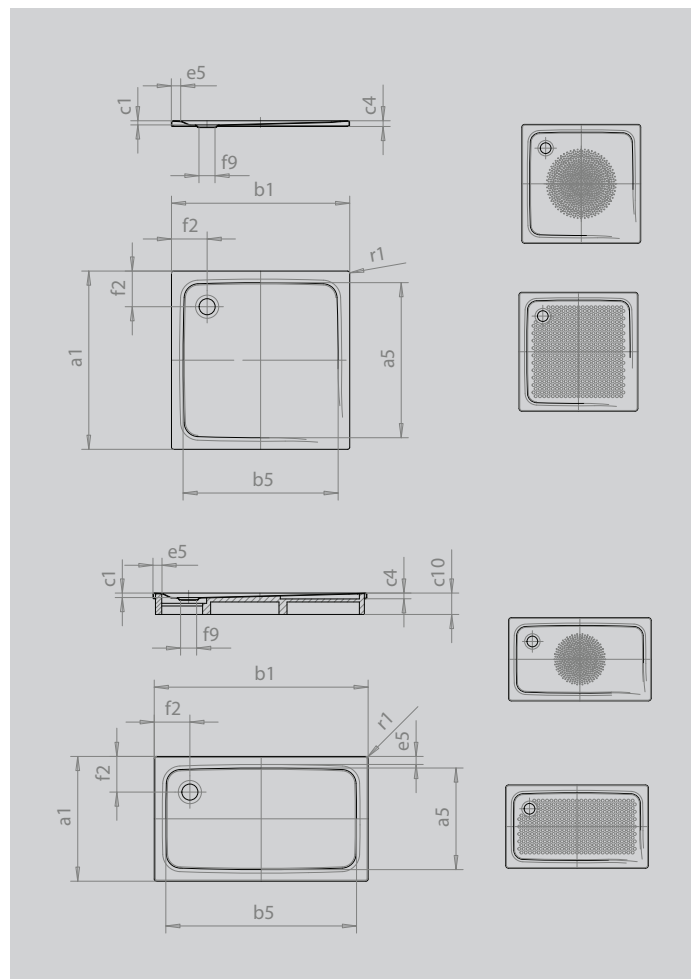

# SUPERPLAN

- exklusives, elegantes Design
- aus KALDEWEI Stahl-Emaille
- Ablaufdeckel nahezu bündig in die Duschkfläche integriert (nur in Kombination mit den Ablaufgarnituren KA 90)

Abbildung ähnlich

SECURE<sup>+</sup>

Modell		391
Äußere Länge	$a_1$	1000 mm
Innere Länge	$a_5$	870 mm
Äußere Breite	$b_1$	1000 mm
Innere Breite	$b_5$	870 mm
Tiefe Innen	$c_1$	25 mm
Randhöhe	$c_4$	32 mm
Randbreite	$e_{10} ; e_5$	50; 50 mm
Durchmesser Ablaufloch	$f_9$	Ø 90 mm
Abstand Wannenrand bis Mitte Ablaufloch	$f_2 ; f_3$	200; 200 mm
Äußerer Radius	$r_1$	12 mm
Nettogewicht		27 kg
Antislip Durchmesser		Ø 588 mm
Vollantislip		733 x 781 mm
SECURE PLUS		Vollflächig