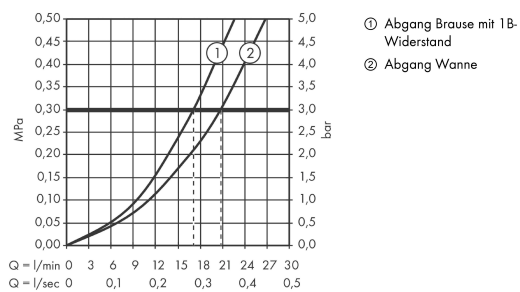

AXOR Citterio M

Wannenthermostat Aufputz

Oberfläche: **Chrom** Artikelnummer: **34435000**

Merkmale

- Ausladung 180 mm
- 2 Verbraucher
- Thermostatkartusche zur Regelung der Temperatur, Ab-/ Umstellventil
- Strahlart Armatur: Normalstrahl
- maximale Durchflussmenge bei 3 bar: 21 l/min
- Durchfluss für Wanneneinlauf bei 3 bar: 21 l/min
- Durchfluss für Handbrause bei 3 bar: 17 l/min
- min. Betriebsdruck: 1 bar
- max. Betriebsdruck: 10 bar
- Sicherheitssperre bei 40 °C
- Temperaturbegrenzung einstellbar
- Rückflussverhinderer
- mit Schalldämpfer
- Anschlussgröße: DN15
- Anschlussart: S-Anschlüsse
- Wandmontage
- Stichmaß: 150 ± 12 mm
- Geräuschgruppe: I
- Durchflussklasse: C, B
- DVGW DW-6509CS0567
- PA-IX 18987/ICB

Technologie

Zertifikate / Nachhaltigkeit

AXOR Citterio M
Wannenthermostat Aufputz
 Oberfläche: **Chrom** Artikelnummer: **34435000**

Produktabbildung

Maßzeichnung

Durchflussdiagramm

AXOR Citterio M
Wannenthermostat Aufputz
 Oberfläche: **Chrom** Artikelnummer: **34435000**