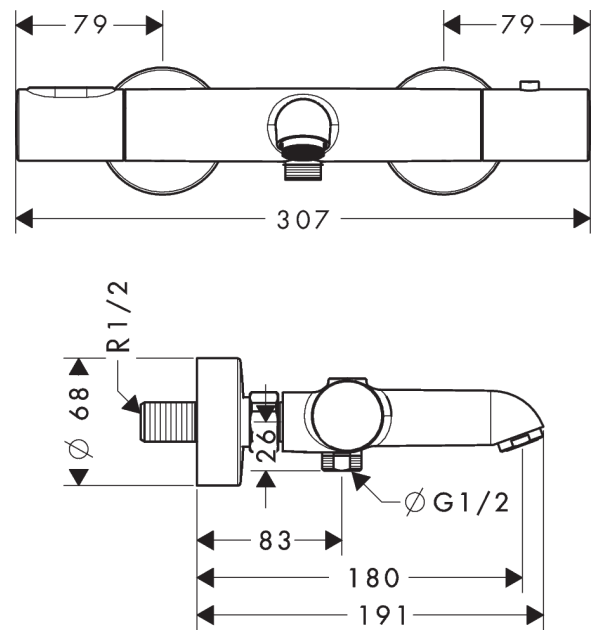

AXOR Citterio M

Wannenthermostat Aufputz

Oberfläche: **Chrom** Artikelnummer: **34435000**

Merkmale

- Ausladung 180 mm
- 2 Verbraucher
- Thermostatkartusche zur Regelung der Temperatur, Ab-/ Umstellventil
- Strahlart Armatur: Normalstrahl
- maximale Durchflussmenge bei 3 bar: 21 l/min
- Durchfluss für Wanneneinlauf bei 3 bar: 21 l/min
- Durchfluss für Handbrause bei 3 bar: 17 l/min
- min. Betriebsdruck: 1 bar
- max. Betriebsdruck: 10 bar
- Sicherheitssperre bei 40 °C
- Temperaturbegrenzung einstellbar
- Rückflussverhinderer
- mit Schalldämpfer
- Anschlussgröße: DN15
- Anschlussart: S-Anschlüsse
- Wandmontage
- Stichmaß: 150 ± 12 mm
- Geräuschgruppe: I
- Durchflussklasse: C, B
- DVGW DW-6509CS0567
- PA-IX 18987/ICB

Technologie

Zertifikate / Nachhaltigkeit

AXOR Citterio M
Wannenthermostat Aufputz
 Oberfläche: **Chrom** Artikelnummer: **34435000**

Produktabbildung

Maßzeichnung

Durchflussdiagramm

AXOR Citterio M
Wannenthermostat Aufputz
 Oberfläche: **Chrom** Artikelnummer: **34435000**

Explosionszeichnung

Baujahr: >04/13

AXOR Citterio M
Wannenthermostat Aufputz
 Oberfläche: **Chrom** Artikelnummer: **34435000**

Ersatzteilliste

Baujahr: >04/13

Pos.		Artikelnummer	PG	VE
1	Thermostatgriff	98287000	15	1
2	Griff	98288000	15	1
3	Schnappeinsatz mit Schraube	98290000	3	1
4	Anschlagscheibe	98289000	5	1
5	Mutter	98913000	6	1
6	O-Ring 26x1,5	98390000	1	1
7	Temperatur Regeleinheit	98282000	14	1
8	Regeleinheit für vertauschte Anschlüsse	92373000	18	1
9	Absperreinheit inkl. Umsteller	98283000	12	1
10	O-Ring 14x2	98129000	1	1
11	Luftsprudler M24x1 (30 l/min)	96512000	5	1
12	Muttern Set	96157000	8	1
13	Rückflussverhinderer (druckbeständig bis 2 MPa)	93136000	8	1
14	Rückflußverhinderer	96737000	8	1
15	O-Ring 17x1,5	98137000	1	1
16	Siebichtung	96922000	3	1
17	Rosette Ø 68 mm	96467000	6	1
18	S-Anschluss Set (±12 mm)	94140000	10	1
19	Schalldämpfer	96429000	2	1
a	Druckknopf	92848000	2	1
b	S-Anschluss Set (±32 mm)	98592000	9	1
c	Umrüstset	98328000	11	1