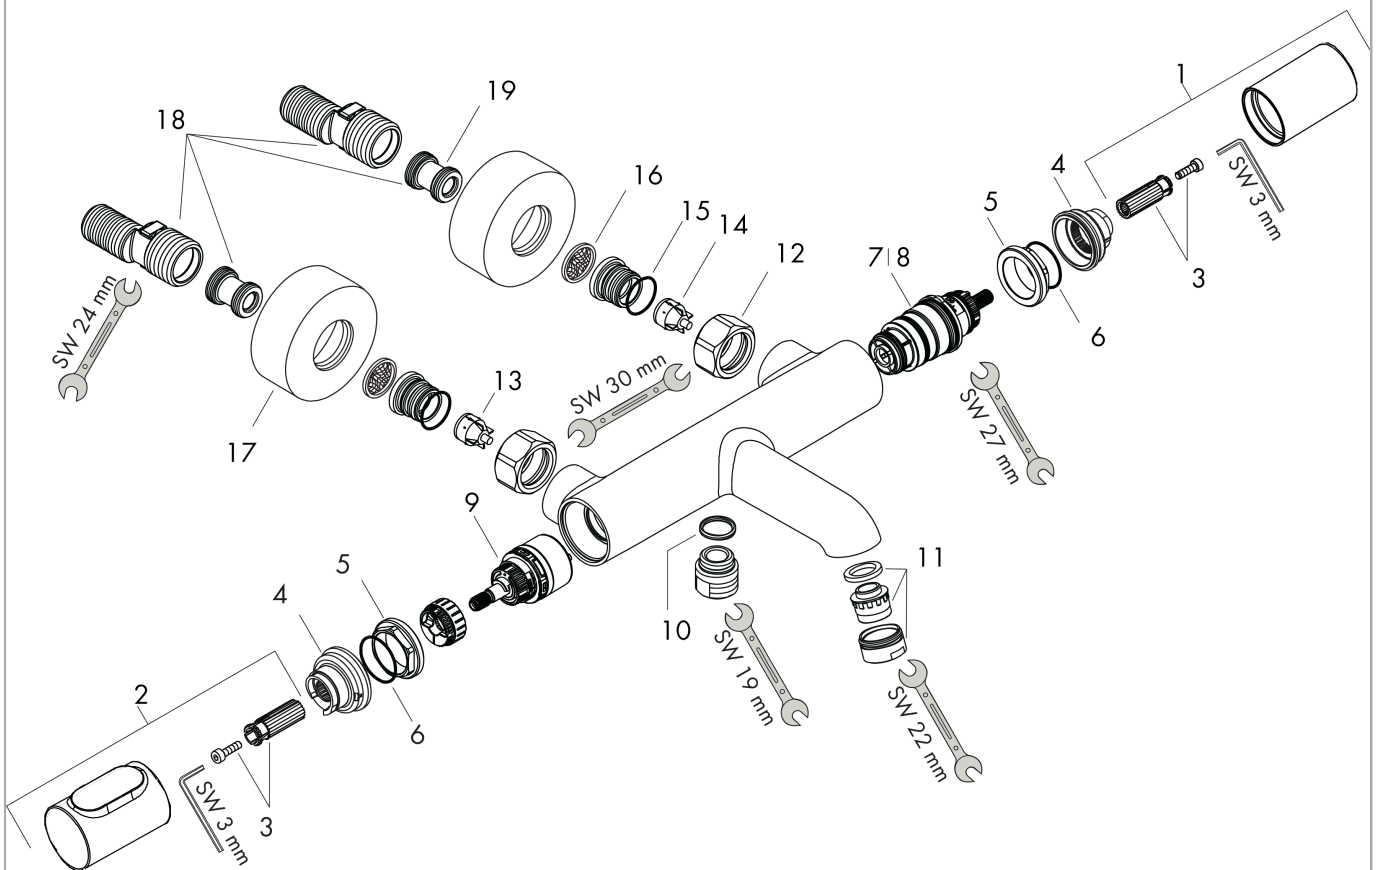

AXOR Citterio M

Wannenthermostat Aufputz

Oberfläche: **Chrom** Artikelnummer: **34435000**

Merkmale

- Ausladung 180 mm
- 2 Verbraucher
- Thermostatkartusche zur Regelung der Temperatur, Ab-/ Umstellventil
- Strahlart Armatur: Normalstrahl
- maximale Durchflussmenge bei 3 bar: 21 l/min
- Durchfluss für Wanneneinlauf bei 3 bar: 21 l/min
- Durchfluss für Handbrause bei 3 bar: 17 l/min
- min. Betriebsdruck: 1 bar
- max. Betriebsdruck: 10 bar
- Sicherheitssperre bei 40 °C
- Temperaturbegrenzung einstellbar
- Rückflussverhinderer
- mit Schalldämpfer
- Anschlussgröße: DN15
- Anschlussart: S-Anschlüsse
- Wandmontage
- Stichmaß: 150 ± 12 mm
- Geräuschgruppe: I
- Durchflussklasse: C, B
- DVGW DW-6509CS0567
- PA-IX 18987/ICB

Technologie

Zertifikate / Nachhaltigkeit

AXOR Citterio M
Wannenthermostat Aufputz
 Oberfläche: **Chrom** Artikelnummer: **34435000**

Produktabbildung

Maßzeichnung

Durchflussdiagramm

AXOR Citterio M
Wannenthermostat Aufputz
 Oberfläche: **Chrom** Artikelnummer: **34435000**

Explosionszeichnung

Baujahr: >04/13

AXOR Citterio M
Wannenthermostat Aufputz
 Oberfläche: **Chrom** Artikelnummer: **34435000**

Ersatzteilliste

Baujahr: >04/13

Pos.		Artikelnummer	PG	VE
1	Thermostatgriff	98287000	15	1
2	Griff	98288000	15	1
3	Schnappeinsatz mit Schraube	98290000	3	1
4	Anschlagscheibe	98289000	5	1
5	Mutter	98913000	6	1
6	O-Ring 26x1,5	98390000	1	1
7	Temperatur Regeleinheit	98282000	14	1
8	Regeleinheit für vertauschte Anschlüsse	92373000	18	1
9	Absperreinheit inkl. Umsteller	98283000	12	1
10	O-Ring 14x2	98129000	1	1
11	Luftsprudler M24x1 (30 l/min)	96512000	5	1
12	Muttern Set	96157000	8	1
13	Rückflussverhinderer (druckbeständig bis 2 MPa)	93136000	8	1
14	Rückflußverhinderer	96737000	8	1
15	O-Ring 17x1,5	98137000	1	1
16	Siebichtung	96922000	3	1
17	Rosette Ø 68 mm	96467000	6	1
18	S-Anschluss Set (±12 mm)	94140000	10	1
19	Schalldämpfer	96429000	2	1
a	Druckknopf	92848000	2	1
b	S-Anschluss Set (±32 mm)	98592000	9	1
c	Umrüstset	98328000	11	1