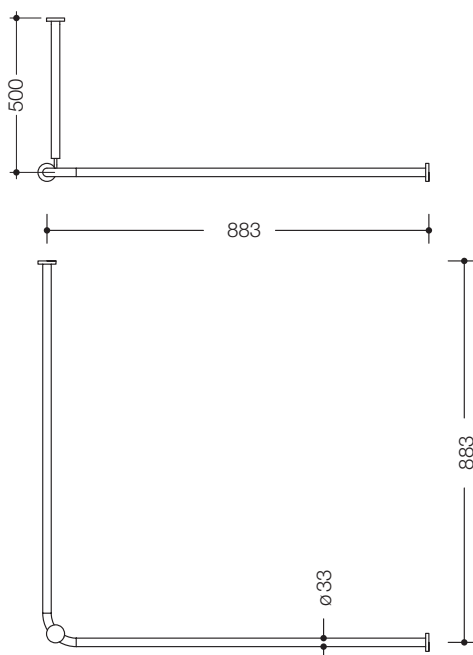

Abmessungen in mm

Farben

Polyamid, matt

Alternative Farben

Polyamid

Technische Änderungen vorbehalten, 08.03.2022

HEWI Heinrich Wilke GmbH
Postfach 1260
D-34442 Bad Arolsen

Telefon: +49 5691 82-0
Telefax: +49 5691 82-319

info@hewi.de
www.hewi.com