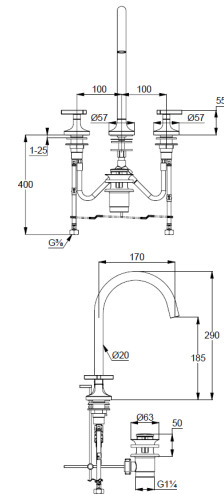

3-Loch Montage

Y-Griff, Metall

Strahlregler M18,5 PCA laminar

Keramik Oberteil 90° (rechts/links)

Durchflussmenge bei 3 bar 5,6 l/min.

schwenkbarer (150°/360°) oder arretierbarer Auslauf

flexible Druckschläuche G $\frac{3}{4}$  DVGW zugelassen

Schaftbefestigung

Ablaufgarnitur G $\frac{1}{4}$  aus Metall

### Produktabbildung/ Product picture

### Maßzeichnung/ Dimensional drawing