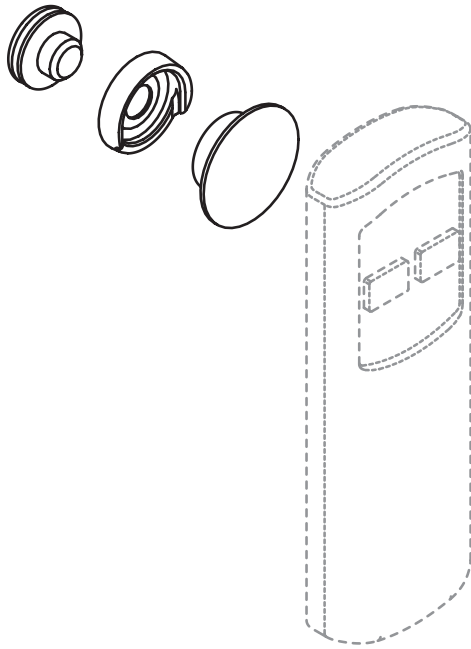

**Produktdatenblatt**  
**Fidlock-Befestigungsset S50.01.00001**

# HEWI

**Fidlock-Befestigungsset S50.01.00001**

- Zum Schutz vor Diebstahl der Fernbedienung S 50
- Ersatzteil zur Befestigung der Fernbedienung an der Wand, am Modul oder am Waschtisch

Abmessungen in mm