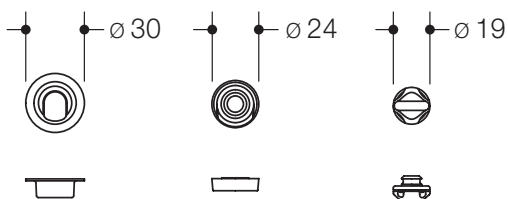

**Produktdatenblatt**  
**Fidlock-Befestigungsset S50.01.00001**

# HEWI

**Fidlock-Befestigungsset S50.01.00001**

- Zum Schutz vor Diebstahl der Fernbedienung S 50
- Ersatzteil zur Befestigung der Fernbedienung an der Wand, am Modul oder am Waschtisch

Abmessungen in mm