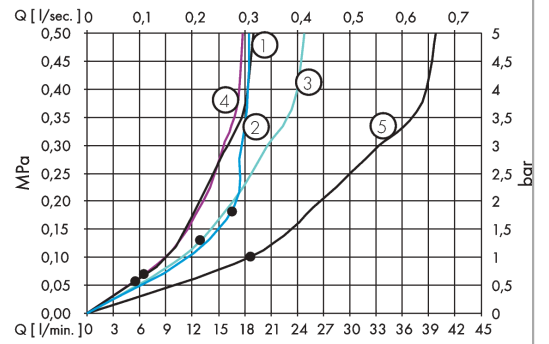

AXOR ShowerSolutions
Grundkörper für Abstellventil 120/120 Unterputz
Oberfläche: Artikelnummer: **10971180**

Einbaubeispiel