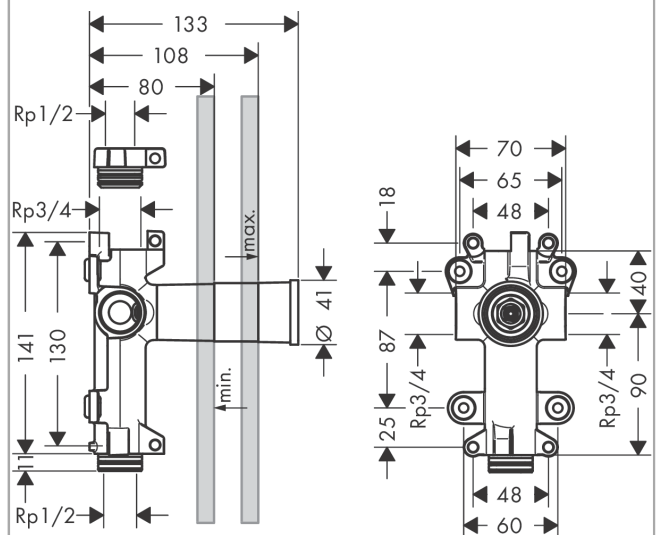

AXOR ShowerSolutions
Grundkörper für Abstellventil 120/120 Unterputz
 Oberfläche: Artikelnummer: **10971180**

Beschreibung

Merkmale

- passend für alle Absperrventil-Fertigsets
- Anschluss von links oder rechts
- Durchflussmenge bei freiem Durchfluss: 55 l/min
- schallentkoppelte Montage
- dient gleichzeitig im direkten Verbund als Wasserführung bzw. der massgenauen Montage
- SVGW 0904-5541

Artikeldetails

ST-Nr.	6418 148.000
TEAM-Nr.	757061.000
Preis exkl. MwSt.	171.00 CHF

Zertifikate / Nachhaltigkeit

Produktabbildung

Maßzeichnung

AXOR ShowerSolutions
Grundkörper für Abstellventil 120/120 Unterputz
 Oberfläche: Artikelnummer: **10971180**

Einbaubeispiel

AXOR ShowerSolutions
Grundkörper für Abstellventil 120/120 Unterputz
 Oberfläche: Artikelnummer: 10971180

Explosionszeichnung

Baujahr: >04/15

AXOR ShowerSolutions
Grundkörper für Abstellventil 120/120 Unterputz
 Oberfläche: Artikelnummer: **10971180**

Ersatzteilliste

Baujahr: >04/15

Pos.	Beschreibung	Artikelnummer	Preis	VE
1	Dichtmanschette	96492000	8.65 CHF	1
2	Absperreinheit (Spindel) DN15 (1/2")	94142000	28.95 CHF	1
3	O-Ring 32x2	98193000	3.25 CHF	1
4	Stift	95334000	14.25 CHF	1
5	Stopfen	97998000	8.65 CHF	1
a	Verlängerung 25 mm	96370000	-	1