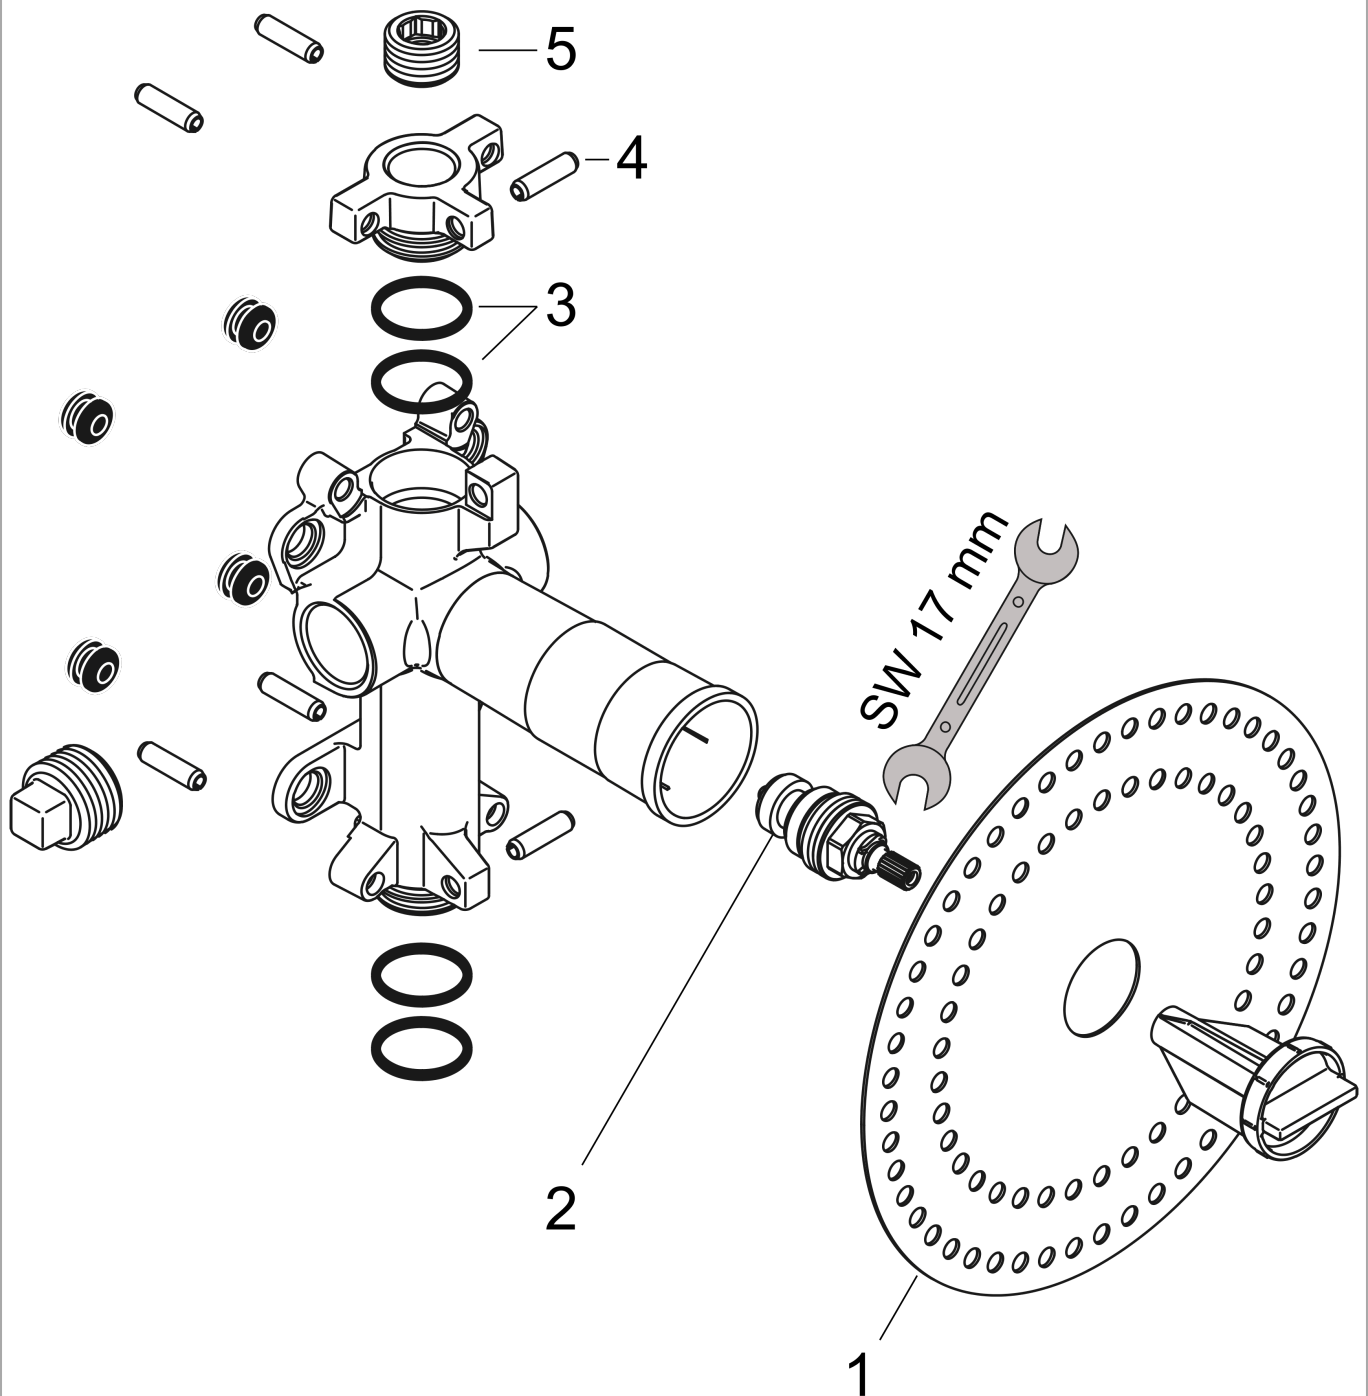

AXOR ShowerSolutions
Grundkörper für Abstellventil 120/120 Unterputz
 Oberfläche: Artikelnummer: **10971180**

Beschreibung

Merkmale

- passend für alle Absperrventil-Fertigsets
- Anschluss von links oder rechts
- Durchflussmenge bei freiem Durchfluss: 55 l/min
- schallentkoppelte Montage
- dient gleichzeitig im direkten Verbund als Wasserführung bzw. der massgenauen Montage
- SVGW 0904-5541

Artikeldetails

ST-Nr.	6418 148.000
TEAM-Nr.	757061.000
Preis exkl. MwSt.	171.00 CHF

Zertifikate / Nachhaltigkeit

Produktabbildung

Maßzeichnung

AXOR ShowerSolutions
Grundkörper für Abstellventil 120/120 Unterputz
 Oberfläche: Artikelnummer: **10971180**

Einbaubeispiel

AXOR ShowerSolutions
Grundkörper für Abstellventil 120/120 Unterputz
 Oberfläche: Artikelnummer: 10971180

Explosionszeichnung

Baujahr: >04/15

AXOR ShowerSolutions
Grundkörper für Abstellventil 120/120 Unterputz
 Oberfläche: Artikelnummer: **10971180**

Ersatzteilliste

Baujahr: >04/15

Pos.	Beschreibung	Artikelnummer	Preis	VE
1	Dichtmanschette	96492000	8.65 CHF	1
2	Absperreinheit (Spindel) DN15 (1/2")	94142000	28.95 CHF	1
3	O-Ring 32x2	98193000	3.25 CHF	1
4	Stift	95334000	14.25 CHF	1
5	Stopfen	97998000	8.65 CHF	1
a	Verlängerung 25 mm	96370000	-	1