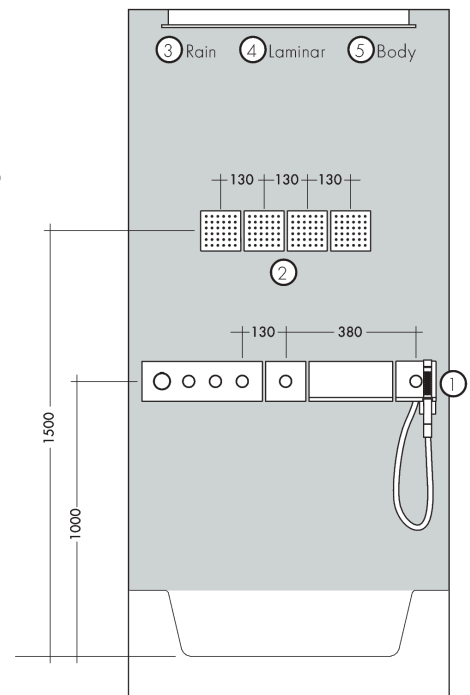

AXOR ShowerSolutions
Grundkörper für Abstellventil 120/120 Unterputz
 Oberfläche: Artikelnummer: **10971180**

Beschreibung

Merkmale

- passend für alle Absperrventil-Fertigsets
- Anschluss von links oder rechts
- Durchflussmenge bei freiem Durchfluss: 55 l/min
- schallentkoppelte Montage
- dient gleichzeitig im direkten Verbund als Wasserführung bzw. der massgenauen Montage
- SVGW 0904-5541

Artikeldetails

ST-Nr.	6418 148.000
TEAM-Nr.	757061.000
Preis exkl. MwSt.	171.00 CHF

Zertifikate / Nachhaltigkeit

Produktabbildung

Maßzeichnung

AXOR ShowerSolutions
Grundkörper für Abstellventil 120/120 Unterputz
 Oberfläche: Artikelnummer: **10971180**

Einbaubeispiel

AXOR ShowerSolutions
Grundkörper für Abstellventil 120/120 Unterputz
 Oberfläche: Artikelnummer: 10971180

Explosionszeichnung

Baujahr: >04/15

AXOR ShowerSolutions
Grundkörper für Abstellventil 120/120 Unterputz
 Oberfläche: Artikelnummer: **10971180**