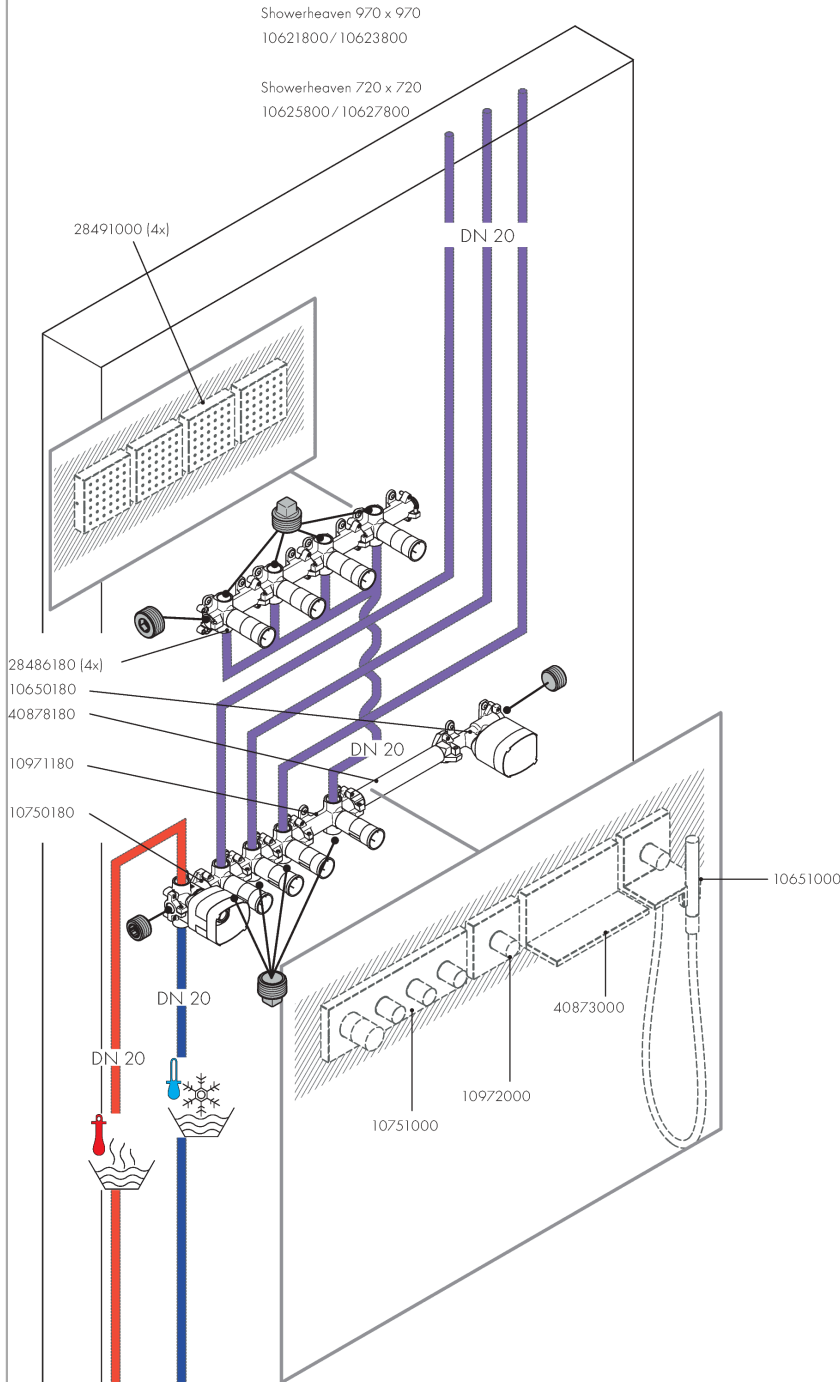

AXOR ShowerSolutions
Grundkörper für Abstellventil 120/120 Unterputz
 Oberfläche: Artikelnummer: **10971180**

Beschreibung

Merkmale

- passend für alle Absperrventil-Fertigsets
- Anschluss von links oder rechts
- Durchflussmenge bei freiem Durchfluss: 55 l/min
- schallentkoppelte Montage
- dient gleichzeitig im direkten Verbund als Wasserführung bzw. der massgenauen Montage
- SVGW 0904-5541

Artikeldetails

ST-Nr.	6418 148.000
TEAM-Nr.	757061.000
Preis exkl. MwSt.	171.00 CHF

Zertifikate / Nachhaltigkeit

Produktabbildung

Maßzeichnung

AXOR ShowerSolutions
Grundkörper für Abstellventil 120/120 Unterputz
 Oberfläche: Artikelnummer: **10971180**

Einbaubeispiel

AXOR ShowerSolutions
Grundkörper für Abstellventil 120/120 Unterputz
 Oberfläche: Artikelnummer: 10971180

Explosionszeichnung

Baujahr: >04/15

AXOR ShowerSolutions
Grundkörper für Abstellventil 120/120 Unterputz
 Oberfläche: Artikelnummer: **10971180**

Ersatzteilliste

Baujahr: >04/15

Pos.	Beschreibung	Artikelnummer	Preis	VE
1	Dichtmanschette	96492000	8.65 CHF	1
2	Absperreinheit (Spindel) DN15 (1/2")	94142000	28.95 CHF	1
3	O-Ring 32x2	98193000	3.25 CHF	1
4	Stift	95334000	14.25 CHF	1
5	Stopfen	97998000	8.65 CHF	1
a	Verlängerung 25 mm	96370000	-	1