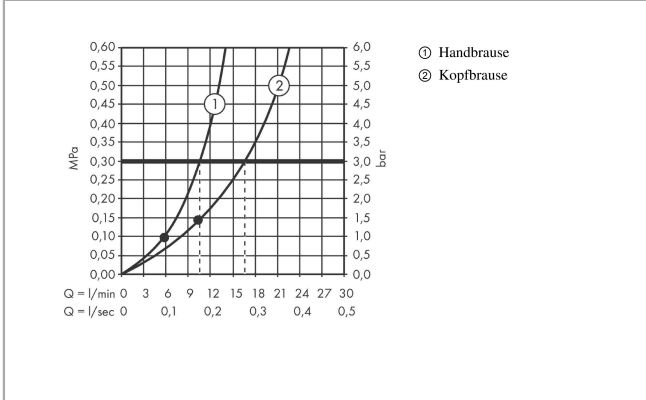

Durchflussdiagramm