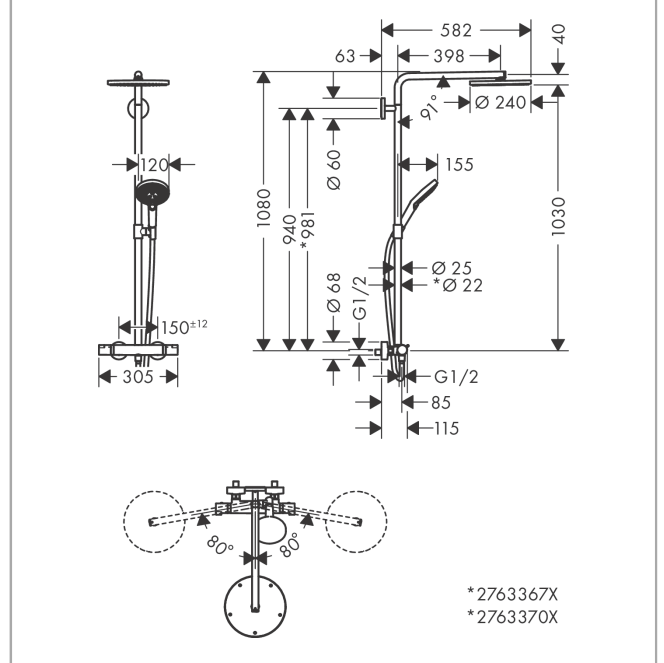

Maßzeichnung