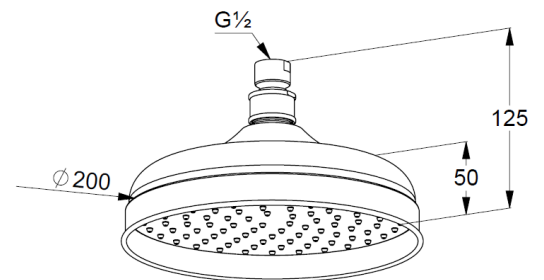

Technische Daten/ Technical Data

KLUDI 1926
Kopfbrause 1 S
Ø 200
DN 15

Artikel- Nr.:
2751045

Oberfläche:
45 vergoldet 23 kt

Artikeltext
Hersteller KLUDI GmbH & Co. KG
Typ: KLUDI 1926
Kopfbrause 1 S
Artikel- Nr.: 2751045

Kopfbrause 1 S
mit einer Strahlart
Anschlussgewinde G $\frac{1}{2}$
mit Kugelgelenk
Siebdichtung

Produktabbildung/ Product picture

Maßzeichnung/ Dimensional drawing

Durchfluss/ Flow rate