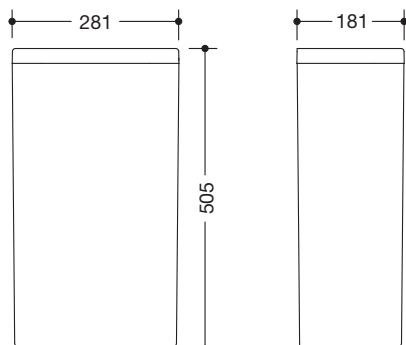

### Papierabfallbehälter 477.05B20199

- rechteckig geformter Behälter mit großen Radien
- dient als Abfallbehälter für benutzte Papierhandtücher
- Fassungsvermögen ca. 25 l
- unsichtbare, integrierte Beutelhalterung
- 281 mm breit, 505 mm hoch und 181 mm tief
- zur Wandmontage
- Korpus aus hochglänzendem Polyamid in der HEWI Farbe 99 (Reinweiß)
- Rahmenelement / Einwurföffnung aus hochwertigem, mattem Polyamid in den HEWI Farben 99 (Reinweiß), 98 (Signalweiß), 97 (Lichtgrau), 95 (Felsgrau) und 92 (Anthrazitgrau)
- inklusive korrosionsfreiem HEWI Befestigungsmaterial

### Abmessungen in mm