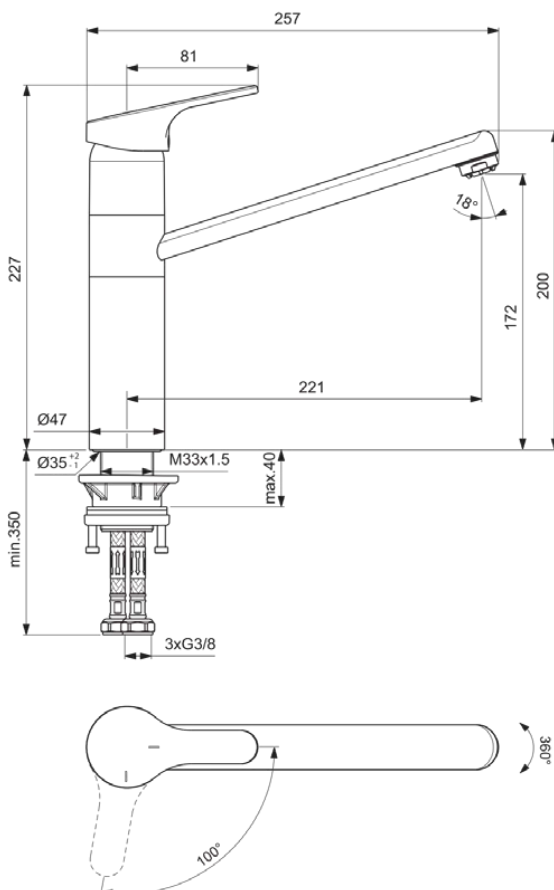

CERAFIT

BC140AA

CERAFIT | Küchenarmatur 47x257x227 mm, 221 mm vertikaler Abstand bis Mitte Auslauf in chrom, 6 l/min (3 bar) | EasyFix, BlueStart, Click-Technologie, EPD, FirmaFlow, SmartShine Oberfläche

Bild & Zeichnung

Allgemeine Informationen

Produktkategorie:	Küchenarmaturen
Produktart:	Küchenarmatur
Marke:	Ideal Standard
Kollektion:	CERAFIT
Designer:	Ideal Standard
Colour:	AA - Chrom
Oberflächenveredelung:	glänzend
Höhe (mm):	227
Breite (mm):	47
Ausladung (mm):	257
Befestigungsart:	EasyFix
Nettogewicht (kg):	1.75
EAN Code:	3800861062189