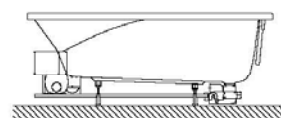

Artikelbeschreibung:

Tergum: Lassen Sie mit TERGUM Ihre Verspannungen im Oberkörper verschwinden. Ist Ihr Nacken verspannt? Spüren Sie die unzähligen Stunden am Schreibtisch in Ihrem Rücken? Wer viel sitzt, leidet häufig unter Verspannungen. Erleichterung verschafft Ihnen nunmehr unser Whirlsystem TERGUM.

☐ Fernbedienung

Aggregatanordnung

001

002