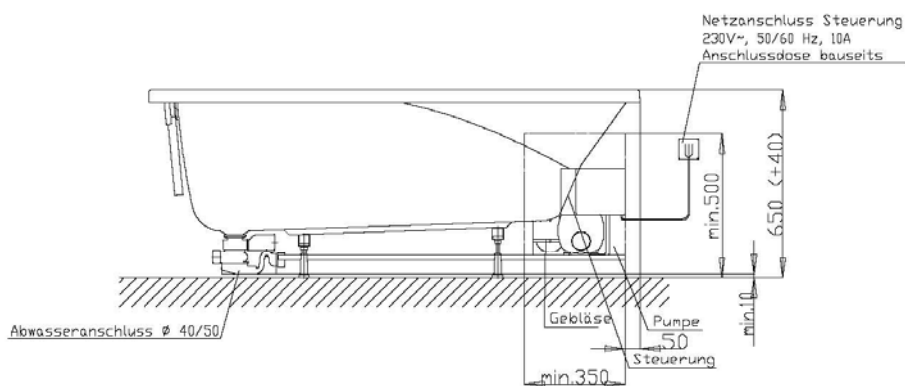

Artikelbeschreibung:

Tergum: Lassen Sie mit TERGUM Ihre Verspannungen im Oberkörper verschwinden. Ist Ihr Nacken verspannt? Spüren Sie die unzähligen Stunden am Schreibtisch in Ihrem Rücken? Wer viel sitzt, leidet häufig unter Verspannungen. Erleichterung verschafft Ihnen nunmehr unser Whirlsystem TERGUM.

☐ Fernbedienung