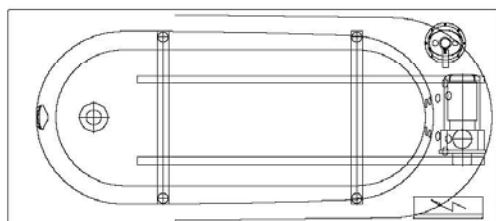

Aggregatanordnung

001

002