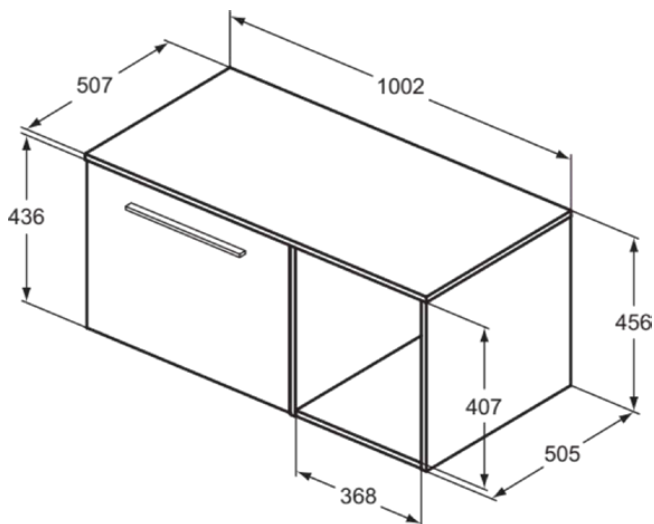

I.LIFE B

T5755NX

I.LIFE B | Möbelpaket 1002x507x456 mm in Hamilton eiche | SoftClosing, Nachhaltig gewonnenes Holz

Bild & Zeichnung

Allgemeine Informationen

Produktkategorie:	Möbelpakete
Produktart:	Möbelpaket
Marke:	Ideal Standard
Kollektion:	I.LIFE B
Designer:	Palomba Serafini Associati
Farbe:	NX - Hamilton Eiche
Oberflächenveredelung:	Matt
Höhe (mm):	456
Breite (mm):	1002
Ausladung (mm):	507
Befestigungsart:	Befestigungsset
Nettogewicht (kg):	0.00
EAN Code:	8014140525028

Im Lieferumfang enthaltene Produkte

T5269NX:	I.LIFE B Waschtisch-Unterschrank 600x505x440 mm in Hamilton eiche, 1 Schublade
T5742AA:	I.LIFE Türgriff 336x20x9 mm in chrom
T5323NX:	I.LIFE B Schrank 400x505x440 mm in Hamilton eiche
T5283NX:	I.LIFE B Waschtischplatte 1002x507x18 mm in Hamilton eiche
T6828NU:	Bracket (set)

I.LIFE B

T5755NX

I.LIFE B | Möbelpaket 1002x507x456 mm in Hamilton eiche | SoftClosing, Nachhaltig gewonnenes Holz

Produktspezifikationen

Modelart:	kurz
Mit Innenbeleuchtung:	Nein
Mit Montagefüße:	Nein
Mit Siegel:	Nein
Mit Steckdose:	Nein
Mit Schalter:	Nein
Mit Handtuchhalter:	Nein
Mit Wäschekorb:	Nein
Befestigungsart:	Befestigungsset
Montageart:	wandhängend