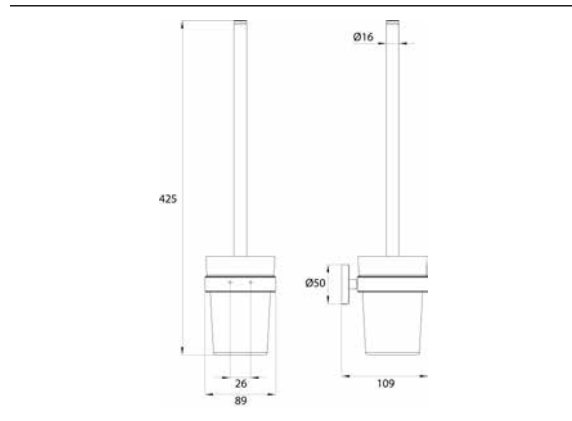

PRODUKTINFORMATION

Toilettenbürstengarnitur weiss

Art.-Nr.4315 139 01

Behälter Kristallglas satiniert, Wandmodell