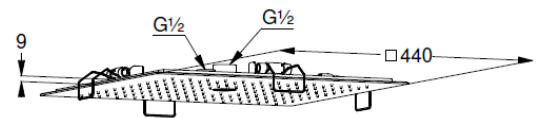

Maßzeichnung/ Dimensional drawing