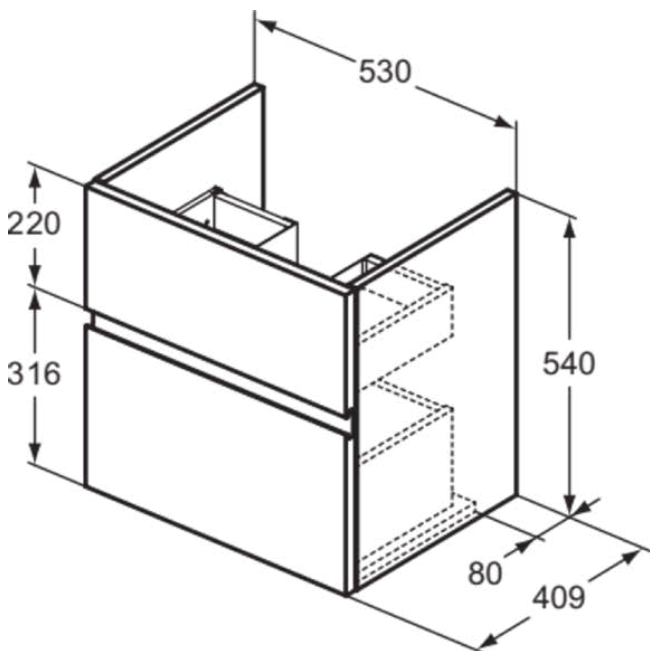

FINESSE

E3409Y2

FINESSE | Waschtisch-Unterschrank 530x409x540 mm in anthrazit matt lackiert, 2 Schubladen | Grifflos, Vollauszug, SoftClosing, Vormontiert, Nachhaltig gewonnenes Holz

Bild & Zeichnung

Allgemeine Informationen

Produktkategorie:	Möbel
Produktart:	Waschtisch-Unterschrank
Marke:	Ideal Standard
Kollektion:	FINESSE
Designer:	Palomba Serafini Associati
Colour:	Y2 - Anthrazit Matt Lackiert
Oberflächenbeschaffenheit:	Matt
Höhe (mm):	540
Breite (mm):	530
Ausladung (mm):	409
Befestigungsart:	Befestigungsset
Nettogewicht (kg):	20.65
EAN Code:	5017830566489

Features

	Grifflos		Vollauszug
	SoftClosing		Vormontiert
	Nachhaltig gewonnenes Holz		

Downloads

- [Installation Guide](#)
- [Spare Parts List](#)

Produktspezifikationen

Einzugsmechanismus:	Softclosing
Farbcode:	Y2
Farbbeschreibung:	anthrazit matt lackiert
Eckmodell:	Nein
Vollauszug:	Yes
Griff(e):	Grifflos mit Nut
Einstellbare Montagefüße:	Nein
Material:	Holz
Materialspezifikation (Korpus):	MFC
Anzahl der Türen (gesamt):	0
Anzahl der Türen (links öffnend):	0
Anzahl der Türen (rechts öffnend):	0
Anzahl der Auszüge (gesamt):	2
Anzahl der externen Auszüge:	2
Anzahl der internen Auszüge:	0
Anzahl der offenen Fächer:	0